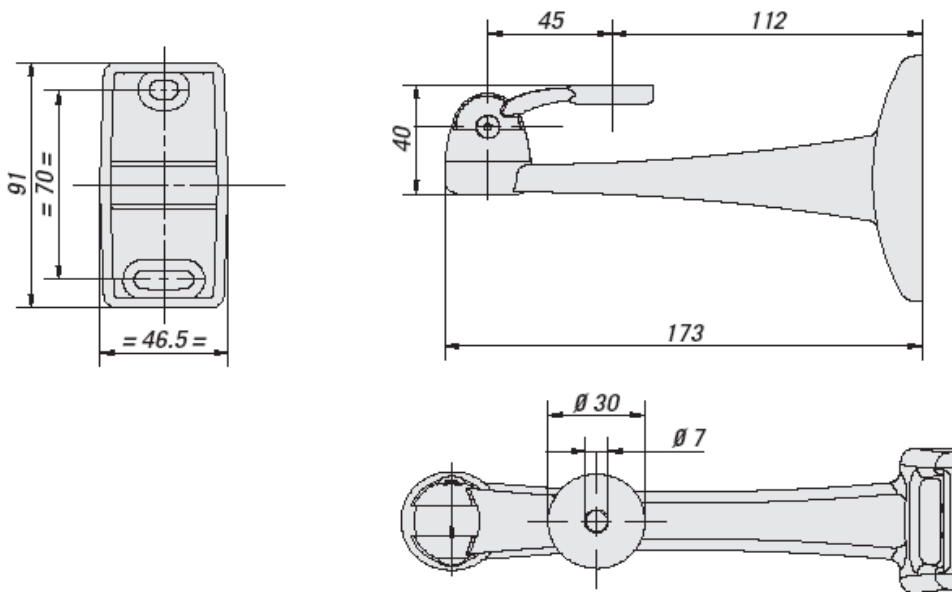

TCB-1

Camera Bracket

カメラブラケット

耐荷重	3kg
重量	100g
長さ	173mm
材質	テクノポリマー
色	RAL9002 エポキシポリエステルパウダー塗装
使用環境	屋内用
	壁掛け・天吊り両用タイプ

■可変角度

製品の仕様・デザインは予告なく変更することがあります。

Apr-06

株式会社スリーディー