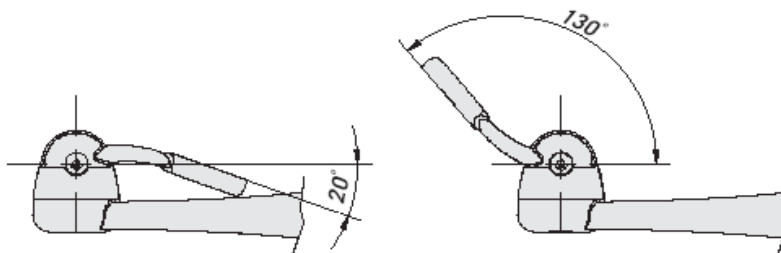

TCB-1

Camera Bracket

カメラブラケット

耐荷重	3kg
重量	100g
長さ	173mm
材質	テクノポリマー
色	RAL9002 エポキシポリエステルパウダー塗装
使用環境	屋内用
	壁掛け・天吊り両用タイプ

■可変角度

製品の仕様・デザインは予告なく変更することがあります。

Apr-06

株式会社スリーディー