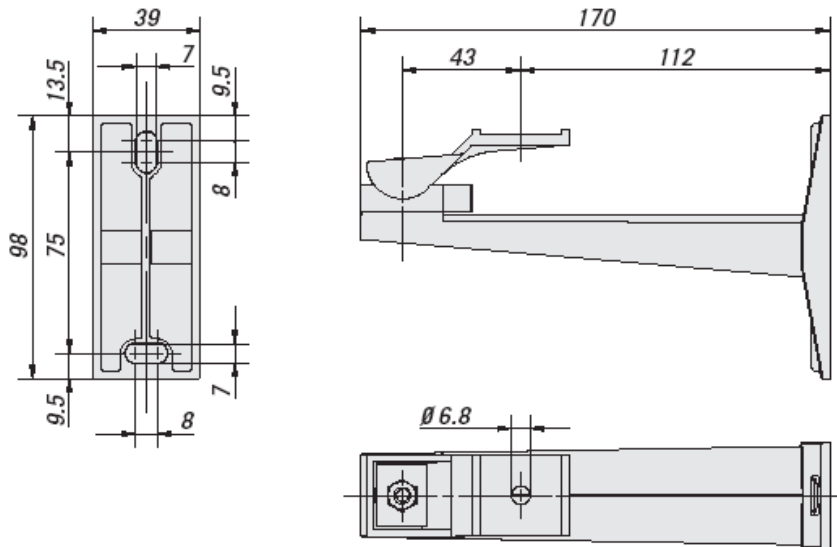

TCB-2

Camera Bracket

カメラブラケット

耐荷重	5.0kg
重量	200g
長さ	170mm
材質	アルミダイキャスト
色	RAL9002 エポキシポリエステルパウダー塗装
使用環境	屋内/屋外用 壁掛け・天吊り両用タイプ

■可変角度

製品の仕様・デザインは予告なく変更することがあります。

Apr-06

株式会社スリーディー