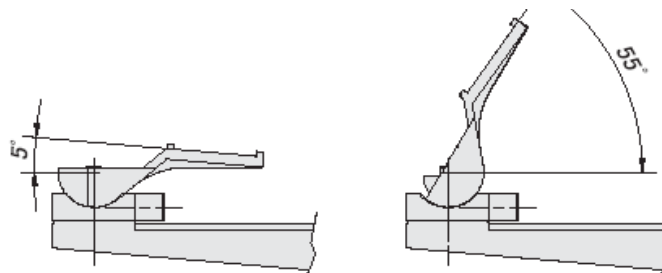

TCB-2

Camera Bracket

カメラブラケット

耐荷重	5.0kg
重量	200g
長さ	170mm
材質	アルミダイキャスト
色	RAL9002 エポキシポリエステルパウダー塗装
使用環境	屋内/屋外用 壁掛け・天吊り両用タイプ

■可変角度

製品の仕様・デザインは予告なく変更することがあります。

Apr-06

株式会社スリーディー