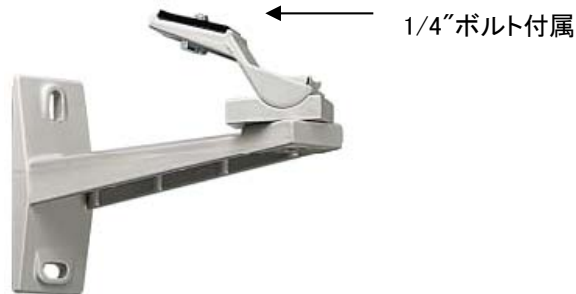

TCB-2

Camera Bracket

カメラブラケット

耐荷重	5.0kg
重量	200g
長さ	170mm
材質	アルミダイキャスト
色	RAL9002 エポキシポリエステルパウダー塗装
使用環境	屋内/屋外用 壁掛け・天吊り両用タイプ

■可変角度

製品の仕様・デザインは予告なく変更することがあります。

Apr-06

株式会社スリーディー