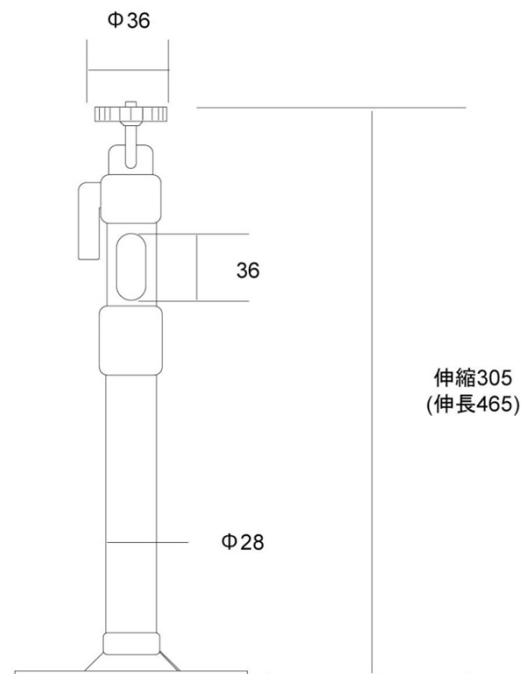

THB-13

Mounting Bracket (L=305~465mm)

カメラマウンティングブラケット 伸縮タイプ ミドル

耐荷重	4Kg
寸法	305~465mm
水平可変角度	360°
垂直可変角度	90°
材質	アルミニウム
色	シルバーグレー

製品の仕様・デザインは予告なく変更することがあります。

Mar-20

株式会社スリーディー

154-0004 東京都世田谷区太子堂4-1-1 TEL:03-5431-5971 FAX:03-5431-5970 e-mail:info@3d-inc.co.jp