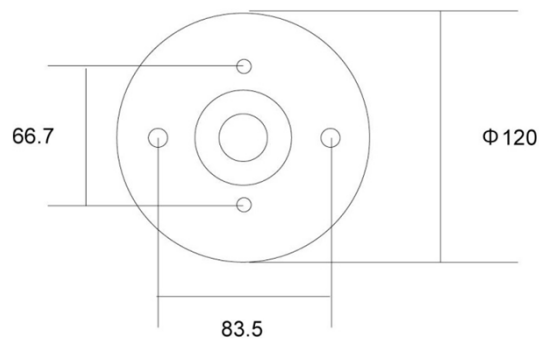

THB-13

Mounting Bracket (L=305~465mm)

カメラマウンティングブラケット 伸縮タイプ ミドル

耐荷重	4Kg
寸法	305~465mm
水平可変角度	360°
垂直可変角度	90°
材質	アルミニウム
色	シルバーグレー

製品の仕様・デザインは予告なく変更することがあります。

Mar-20

株式会社スリーディー

154-0004 東京都世田谷区太子堂4-1-1 TEL:03-5431-5971 FAX:03-5431-5970 e-mail:info@3d-inc.co.jp