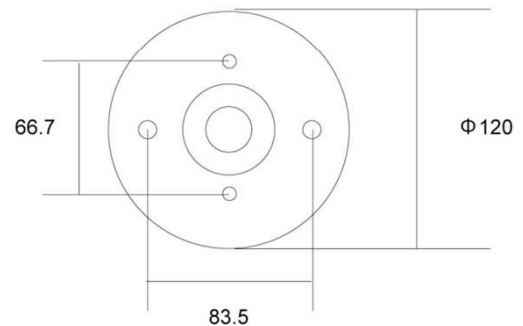

## Mounting Bracket (L=617~1004mm)

カメラマウンティングブラケット 伸縮タイプ ロング

耐荷重	4Kg
寸法	617~1004mm
水平可変角度	360°
垂直可変角度	90°
材質	アルミニウム
色	シルバーグレー

製品の仕様・デザインは予告なく変更することがあります。

Mar-20

株式会社スリーディー

154-0004 東京都世田谷区太子堂4-1-1 TEL:03-5431-5971 FAX:03-5431-5970 e-mail:info@3d-inc.co.jp