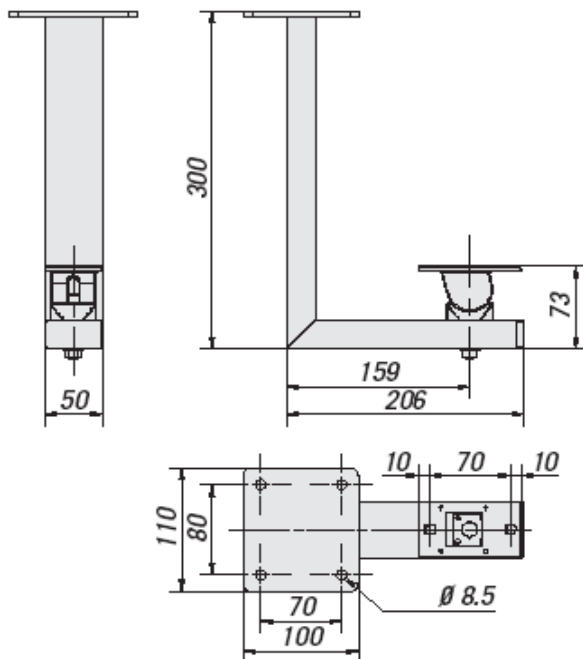

## Ceiling Bracket with balljoint

ハウジングシーリングブラケット 天吊りタイプ

対応ハウジング	THS-V、VE、VEC、A、K、T
耐荷重	15kg
重量	1.8kg
長さ	300mm
材質	アルミダイキャスト
色	RAL9002 エポキシポリエステルパウダー塗装
使用環境	屋内/屋外両用

### ■可変角度