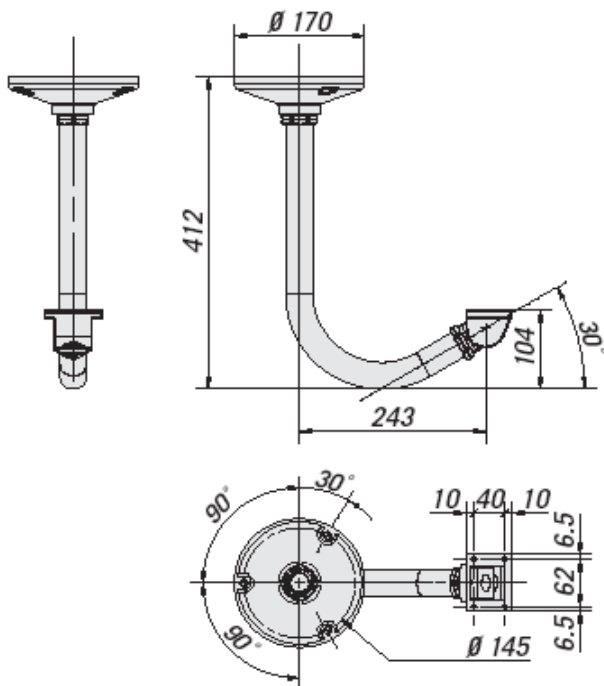

THC-B2

Ceiling Bracket with internal cable channel

カメラハウジングシーリングブラケット(天吊りタイプ)

ケーブル内包

対応ハウジング	THS-V、VE、VEC、K
耐荷重	15kg
重量	1.3kg
長さ	412mm
材質	アルミニウムチューブ
色	RAL9002 エポキシポリエステルパウダー塗装
使用環境	屋内/屋外用

■可変角度

製品の仕様・デザインは予告なく変更することがあります。