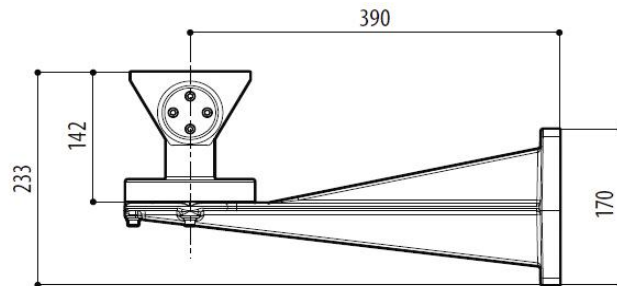

THW-EXB1

Explosion-proof Bracket for THS-EX series

防爆ハウジング用ブラケット(耐荷重35kg)

対応製品: TS-EXHS防爆カメラ、THS-EX380等

材質: 耐腐食性アルミニウム

耐荷重: 35kg

重量: 6.6kg

ネジ穴: M6 M6x20 4本

M6x25 4本

※壁固定用ネジは付属しません

梱包寸法: 27x18x49cm 7kg

■角度調整 出荷時、ネジは締められていません。

垂直方向

角度を決め、側面のネジを締めます。

水平方向

側面のネジを緩め、角度を決め、ネジを締めます。