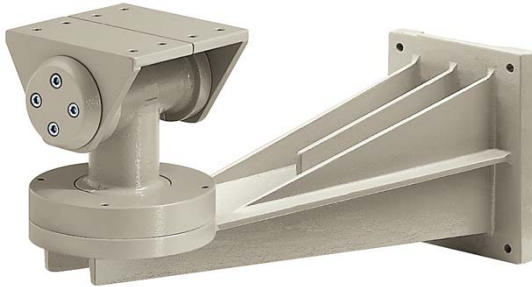

THW-EXB1

Explosion-proof Bracket for THS-EX series

防爆ハウジング用ブラケット(耐荷重35kg)

対応製品: TS-EXHS防爆カメラ、THS-EX380等

材質: 耐腐食性アルミニウム

耐荷重: 35kg

重量: 6.6kg

ネジ穴: M6 M6x20 4本

M6x25 4本

※壁固定用ネジは付属しません

梱包寸法: 27x18x49cm 7kg

■角度調整 出荷時、ネジは締められていません。

垂直方向

角度を決め、側面のネジを締めます。

水平方向

側面のネジを緩め、角度を決め、ネジを締めます。