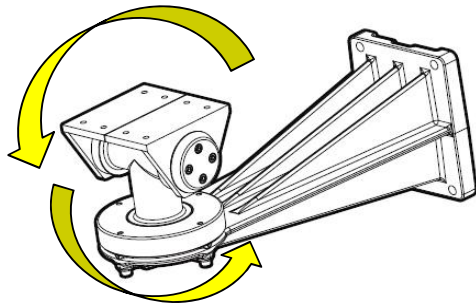

THW-EXB1

Explosion-proof Bracket for THS-EX series

防爆ハウジング用ブラケット(耐荷重35kg)

対応製品: TS-EXHS防爆カメラ、THS-EX380等

材質: 耐腐食性アルミニウム

耐荷重: 35kg

重量: 6.6kg

ネジ穴: M6 M6x20 4本

M6x25 4本

※壁固定用ネジは付属しません

梱包寸法: 27x18x49cm 7kg

■角度調整 出荷時、ネジは締められていません。

垂直方向

角度を決め、側面のネジを締めます。

水平方向

側面のネジを緩め、角度を決め、ネジを締めます。