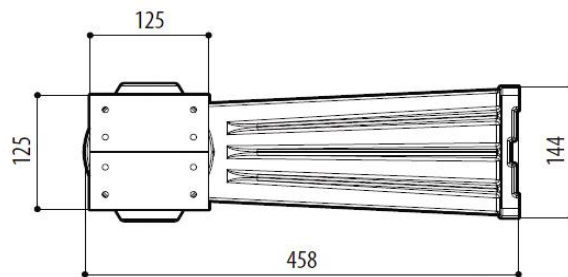

THW-EXB1

Explosion-proof Bracket for THS-EX series

防爆ハウジング用ブラケット(耐荷重35kg)

対応製品: TS-EXHS防爆カメラ、THS-EX380等

材質: 耐腐食性アルミニウム

耐荷重: 35kg

重量: 6.6kg

ネジ穴: M6 M6x20 4本

M6x25 4本

※壁固定用ネジは付属しません

梱包寸法: 27x18x49cm 7kg

■角度調整 出荷時、ネジは締められていません。

垂直方向

角度を決め、側面のネジを締めます。

水平方向

側面のネジを緩め、角度を決め、ネジを締めます。