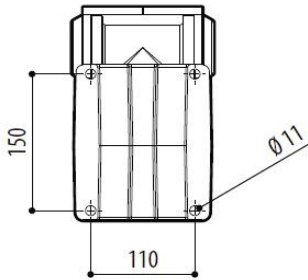

THW-EXB1

Explosion-proof Bracket for THS-EX series

防爆ハウジング用ブラケット(耐荷重35kg)

対応製品: TS-EXHS防爆カメラ、THS-EX380等

材質: 耐腐食性アルミニウム

耐荷重: 35kg

重量: 6.6kg

ネジ穴: M6 M6x20 4本

M6x25 4本

※壁固定用ネジは付属しません

梱包寸法: 27x18x49cm 7kg

■角度調整 出荷時、ネジは締められていません。

垂直方向

角度を決め、側面のネジを締めます。

水平方向

側面のネジを緩め、角度を決め、ネジを締めます。