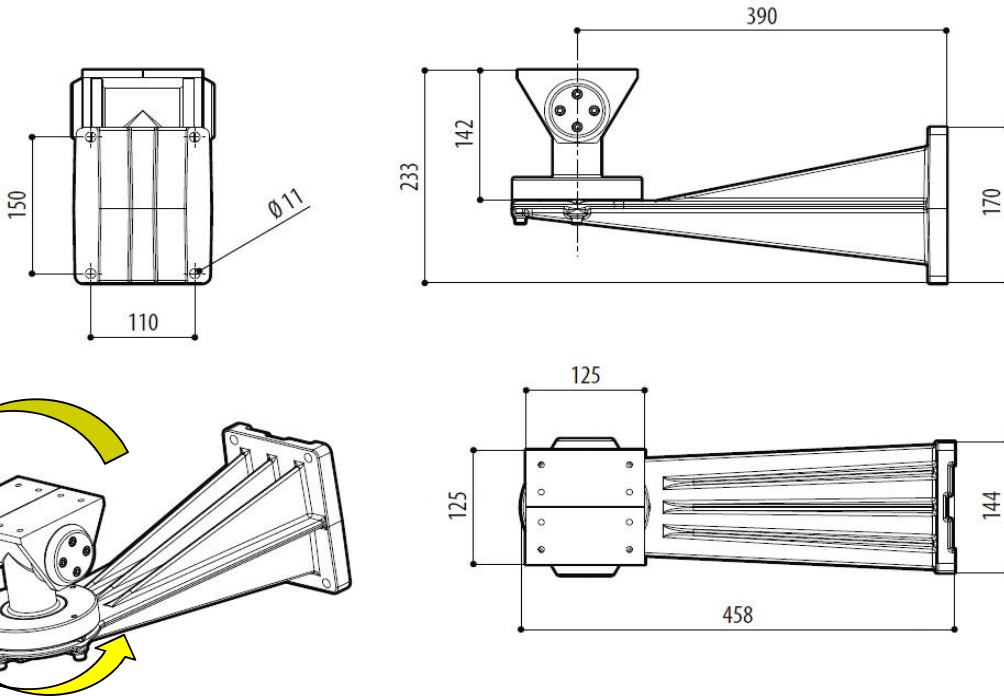

THW-EXB1

Explosion-proof Bracket for THS-EX series

防爆ハウジング用ブラケット(耐荷重35kg)

対応製品: TS-EXHS防爆カメラ、THS-EX380等

材質: 耐腐食性アルミニウム

耐荷重: 35kg

重量: 6.6kg

ネジ穴: M6 M6x20 4本

M6x25 4本

※壁固定用ネジは付属しません

梱包寸法: 27x18x49cm 7kg

■角度調整 出荷時、ネジは締められていません。

垂直方向

角度を決め、側面のネジを締めます。

水平方向

側面のネジを緩め、角度を決め、ネジを締めます。

■ハウジングとの固定

- | | |
|-----------|----------|
| ①ワッシャー | 8枚 |
| ②ばね座金 | 8枚 |
| ③ネジ M6x20 | 4本 内側に使用 |
| ④ネジ M6x25 | 4本 外側に使用 |