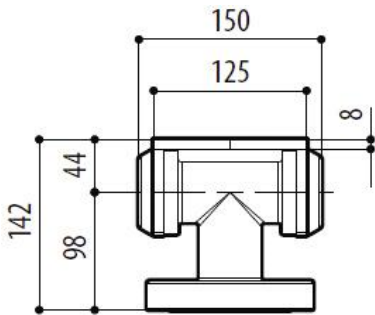

THW-EXPM

Explosion-proof column mounting bracket for THS-EX

防爆ハウジング用コラムブラケット(耐荷重35kg)

対応製品: TS-EXHS防爆カメラ、THS-EX380等
 材質: 耐腐食性アルミニウム
 耐荷重量: 35kg
 重量: 2.9kg
 塗装色: RAL7032
 ネジ穴: M6 M6x20 4本
 M6x25 4本
 ※設置面固定用ネジは付属しません
 梱包寸法: 16x21x12cm 3.2kg

■取付け面穴位置

■ハウジングとの固定

- ワッシャー 8枚
- ネジ M6x20 4本 内側に使用
- ネジ M6x25 4本 外側に使用

■角度調整

出荷時、ネジは締められていません。

垂直方向

角度を決め、側面のネジを締めます。

水平方向

角度を決め、底面のネジを締めます。