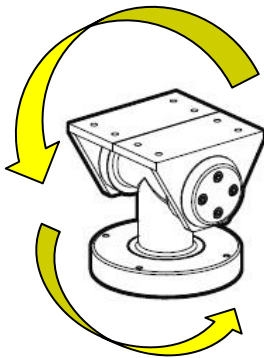

THW-EXPM

Explosion-proof column mounting bracket for THS-EX

防爆ハウジング用コラムブラケット(耐荷重35kg)

対応製品: TS-EXHS防爆カメラ、THS-EX380等
 材質: 耐腐食性アルミニウム
 耐荷重量: 35kg
 重量: 2.9kg
 塗装色: RAL7032
 ネジ穴: M6 M6x20 4本
 M6x25 4本
 ※設置面固定用ネジは付属しません
 梱包寸法: 16x21x12cm 3.2kg

■取付け面穴位置

■ハウジングとの固定

- ワッシャー 8枚
- ネジ M6x20 4本 内側に使用
- ネジ M6x25 4本 外側に使用

■角度調整

出荷時、ネジは締められていません。

垂直方向

角度を決め、側面のネジを締めます。

水平方向

角度を決め、底面のネジを締めます。