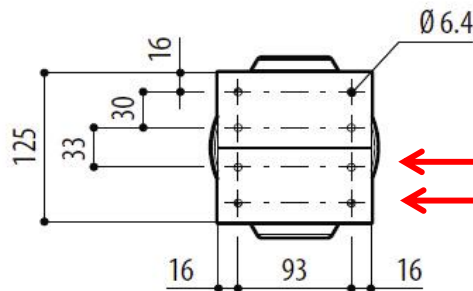

THW-EXPM

Explosion-proof column mounting bracket for THS-EX

防爆ハウジング用コラムブラケット(耐荷重35kg)

対応製品: TS-EXHS防爆カメラ、THS-EX380等
 材質: 耐腐食性アルミニウム
 耐荷重量: 35kg
 重量: 2.9kg
 塗装色: RAL7032
 ネジ穴: M6 M6x20 4本
 M6x25 4本
 ※設置面固定用ネジは付属しません
 梱包寸法: 16x21x12cm 3.2kg

■取付け面穴位置

■ハウジングとの固定

- ワッシャー 8枚
- ネジ M6x20 4本 内側に使用
- ネジ M6x25 4本 外側に使用

■角度調整

出荷時、ネジは締められていません。

垂直方向

角度を決め、側面のネジを締めます。

水平方向

角度を決め、底面のネジを締めます。