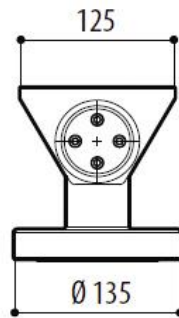

THW-EXPM

Explosion-proof column mounting bracket for THS-EX

防爆ハウジング用コラムブラケット(耐荷重35kg)

対応製品: TS-EXHS防爆カメラ、THS-EX380等
 材質: 耐腐食性アルミニウム
 耐荷重量: 35kg
 重量: 2.9kg
 塗装色: RAL7032
 ネジ穴: M6 M6x20 4本
 M6x25 4本
 ※設置面固定用ネジは付属しません
 梱包寸法: 16x21x12cm 3.2kg

■取付け面穴位置

■ハウジングとの固定

- ワッシャー 8枚
- ネジ M6x20 4本 内側に使用
- ネジ M6x25 4本 外側に使用

■角度調整

出荷時、ネジは締められていません。

垂直方向

角度を決め、側面のネジを締めます。

水平方向

角度を決め、底面のネジを締めます。