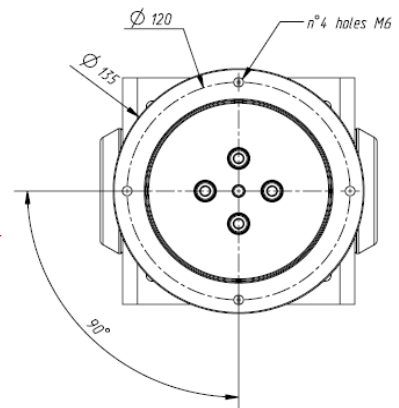

THW-EXPM

Explosion-proof column mounting bracket for THS-EX

防爆ハウジング用コラムブラケット(耐荷重35kg)

対応製品: TS-EXHS防爆カメラ、THS-EX380等
 材質: 耐腐食性アルミニウム
 耐荷重量: 35kg
 重量: 2.9kg
 塗装色: RAL7032
 ネジ穴: M6 M6x20 4本
 M6x25 4本
 ※設置面固定用ネジは付属しません
 梱包寸法: 16x21x12cm 3.2kg

■取付け面穴位置

■ハウジングとの固定

- ワッシャー 8枚
- ネジ M6x20 4本 内側に使用
- ネジ M6x25 4本 外側に使用

■角度調整

出荷時、ネジは締められていません。

垂直方向

角度を決め、側面のネジを締めます。

水平方向

角度を決め、底面のネジを締めます。