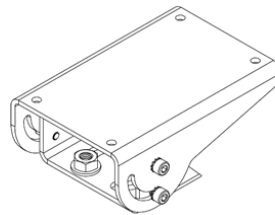

## Stainless Steel Bracket

ステンレスハウジング用ステンレスブラケット(耐荷重45kg)

材質: ステンレス AISI316

寸法: 外形図の通り

重量: 2.5kg

耐荷重: 45kg

対応カメラハウジング:

THS-N500、THS-NX343、THS-NXW345

■ハウジング固定面

■コーナーマウントアダプタ  
THC-C3

■ポールマウントアダプタ  
THP-V03

製品の仕様・デザインは予告なく変更することがあります。

Jul-17