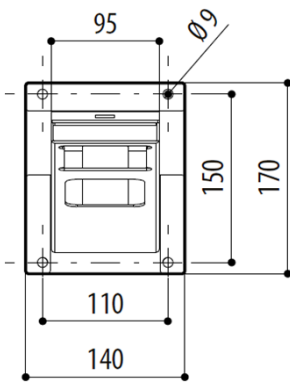

## Stainless Steel Bracket

ステンレスハウジング用ステンレスブラケット(耐荷重45kg)

材質: ステンレス AISI316

寸法: 外形図の通り

重量: 2.5kg

耐荷重: 45kg

対応カメラハウジング:

THS-N500、THS-NX343、THS-NXW345