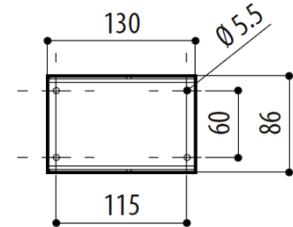

## Stainless Steel Bracket

ステンレスハウジング用ステンレスブラケット(耐荷重45kg)

材質: ステンレス AISI316

寸法: 外形図の通り

重量: 2.5kg

耐荷重: 45kg

対応カメラハウジング:

THS-N500、THS-NX343、THS-NXW345