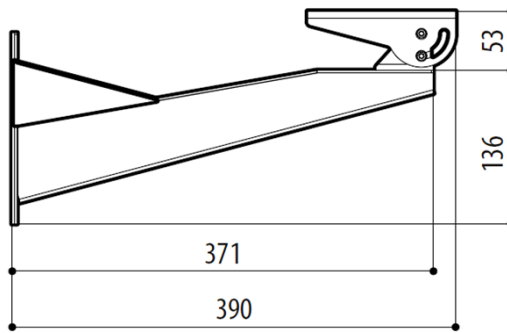

## Stainless Steel Bracket

ステンレスハウジング用ステンレスブラケット(耐荷重45kg)

材質: ステンレス AISI316

寸法: 外形図の通り

重量: 2.5kg

耐荷重: 45kg

対応カメラハウジング:

THS-N500、THS-NX343、THS-NXW345