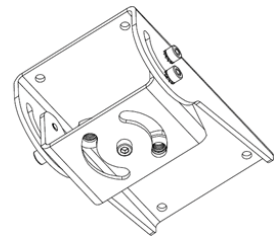

## Stainless Steel Bracket

ステンレスハウジング用ステンレスブラケット(耐荷重45kg)

材質: ステンレス AISI316

寸法: 外形図の通り

重量: 2.5kg

耐荷重: 45kg

対応カメラハウジング:

THS-N500、THS-NX343、THS-NXW345

■ハウジング固定面

■コーナーマウントアダプタ  
THC-C3

■ポールマウントアダプタ  
THP-V03

製品の仕様・デザインは予告なく変更することがあります。

Jul-17