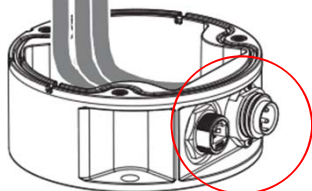

154-0004 東京都世田谷区太子堂4-1-1 TEL:03-5431-5971 FAX:03-5431-5970 e-mail:info@3d-inc.co.jp

THW-P4AA

Parapet bracket with quick connectors for Ulisse EVO

Ulisse EVO用クイックコネクタ付パラペットブラケット

付属のOリングを溝に合わせて配置します。

電源線、LANケーブルは下図のように、カメラ本体下部のケーブルグランドから通してください。

EVO下部

■設置面への固定

01)ブラケット固定用ネジ穴：φ8mm
 設置面に固定するためのネジ類は付属しません。
 設置面に合わせて、適正なネジ・ボルトをご用意ください。

■ブラケット内側

4ピン丸コネクタ LANコネクタ RJ45

付属のLANケーブルを内側のLANポートに接続します。
 ※付属のLANケーブル50cmは、切断せず使用してください。

4ピンコネクタに付帯のケーブルでカメラへ電源供給します。
 赤、白、青、緑/黄(アース)

■ブラケット外側

配線用のコネクタは付属しています。

①LANコネクタ TIA/EIA-568-B

ケーブル適合径： 5~6mm

付属品を使用してください。

②電源用 4ピン丸コネクタ

適合ケーブル径： 下記シーリングゴムによります。

穴径小 使用時 6-9mm

穴径大 使用時 6-12mm