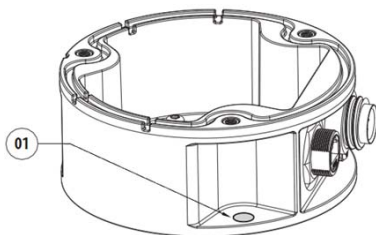

THW-P4AA

Parapet bracket with quick connectors for Ulisse EVO

Ulisse EVO用クイックコネクタ付パラペットブラケット

材質	ダイカストアルミニウム
塗装色	RAL9002
寸法	φ129x53x80mm
重量	約650g

■外形図

製品の仕様・デザインは予告なく変更することがあります。

Jul-20

株式会社スリーディー

EVO下部

■設置面への固定

01)ブラケット固定用ネジ穴：φ8mm
 設置面に固定するためのネジ類は付属しません。
 設置面に合わせて、適正なネジ・ボルトをご用意ください。

■ブラケット内側

4ピン丸コネクタ LANコネクタ RJ45

付属のLANケーブルを内側のLANポートに接続します。
 ※付属のLANケーブル50cmは、切断せず使用してください。

4ピンコネクタに付帯のケーブルでカメラへ電源供給します。
 赤、白、青、緑/黄(アース)

■ブラケット外側

配線用のコネクタは付属しています。

①LANコネクタ TIA/EIA-568-B

ケーブル適合径： 5~6mm

付属品を使用してください。

②電源用 4ピン丸コネクタ

適合ケーブル径： 下記シーリングゴムによります。

穴径小 使用時 6-9mm

穴径大 使用時 6-12mm