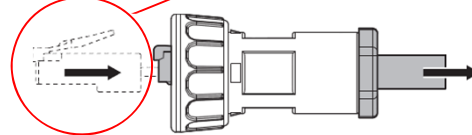

EVO下部

■設置面への固定

01)ブラケット固定用ネジ穴：φ8mm
 設置面に固定するためのネジ類は付属しません。
 設置面に合わせて、適正なネジ・ボルトをご用意ください。

■ブラケット内側

4ピン丸コネクタ LANコネクタ RJ45

付属のLANケーブルを内側のLANポートに接続します。
 ※付属のLANケーブル50cmは、切断せず使用してください。

4ピンコネクタに付帯のケーブルでカメラへ電源供給します。
 赤、白、青、緑/黄(アース)

■ブラケット外側

配線用のコネクタは付属しています。

①LANコネクタ TIA/EIA-568-B

ケーブル適合径： 5~6mm

付属品を使用してください。

②電源用 4ピン丸コネクタ

適合ケーブル径： 下記シーリングゴムによります。

穴径小 使用時 6-9mm

穴径大 使用時 6-12mm