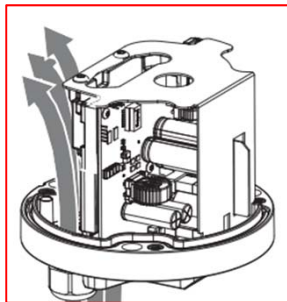

154-0004 東京都世田谷区太子堂4-1-1 TEL:03-5431-5971 FAX:03-5431-5970 e-mail:info@3d-inc.co.jp

THW-P4AA

Parapet bracket with quick connectors for Ulisse EVO

Ulisse EVO用クイックコネクタ付パラペットブラケット

付属のOリングを溝に合わせて配置します。

電源線、LANケーブルは下図のように、カメラ本体下部のケーブルグランドから通してください。

EVO下部

■設置面への固定

01)ブラケット固定用ネジ穴：φ8mm
 設置面に固定するためのネジ類は付属しません。
 設置面に合わせて、適正なネジ・ボルトをご用意ください。

■ブラケット内側

4ピン丸コネクタ LANコネクタ RJ45

付属のLANケーブルを内側のLANポートに接続します。
 ※付属のLANケーブル50cmは、切断せず使用してください。

4ピンコネクタに付帯のケーブルでカメラへ電源供給します。
 赤、白、青、緑/黄(アース)

■ブラケット外側

配線用のコネクタは付属しています。

①LANコネクタ TIA/EIA-568-B

ケーブル適合径： 5~6mm

付属品を使用してください。

②電源用 4ピン丸コネクタ

適合ケーブル径： 下記シーリングゴムによります。

穴径小 使用時 6-9mm

穴径大 使用時 6-12mm