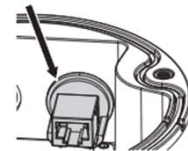

EVO下部

■設置面への固定

01)ブラケット固定用ネジ穴：φ8mm
 設置面に固定するためのネジ類は付属しません。
 設置面に合わせて、適正なネジ・ボルトをご用意ください。

■ブラケット内側

4ピン丸コネクタ LANコネクタ RJ45

付属のLANケーブルを内側のLANポートに接続します。
 ※付属のLANケーブル50cmは、切断せず使用してください。

4ピンコネクタに付帯のケーブルでカメラへ電源供給します。
 赤、白、青、緑/黄(アース)

■ブラケット外側

配線用のコネクタは付属しています。

①LANコネクタ TIA/EIA-568-B

ケーブル適合径： 5~6mm

付属品を使用してください。

②電源用 4ピン丸コネクタ

適合ケーブル径： 下記シーリングゴムによります。

穴径小 使用時 6-9mm

穴径大 使用時 6-12mm