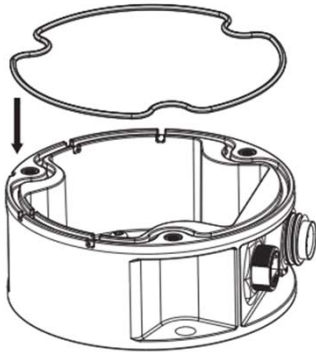

THW-P4AA

Parapet bracket with quick connectors for Ulisse EVO

Ulisse EVO用クイックコネクタ付パラペットブラケット

材質	ダイカストアルミニウム
塗装色	RAL9002
寸法	φ129x53x80mm
重量	約650g

■外形図

製品の仕様・デザインは予告なく変更することがあります。

Jul-20

株式会社スリーディー

154-0004 東京都世田谷区太子堂4-1-1 TEL:03-5431-5971 FAX:03-5431-5970 e-mail:info@3d-inc.co.jp

THW-P4AA

Parapet bracket with quick connectors for Ulisse EVO

Ulisse EVO用クイックコネクタ付パラペットブラケット

付属のOリングを溝に合わせて配置します。

電源線、LANケーブルは下図のように、カメラ本体下部のケーブルグランドから通してください。

EVO下部

■設置面への固定

01)ブラケット固定用ネジ穴：φ8mm
 設置面に固定するためのネジ類は付属しません。
 設置面に合わせて、適正なネジ・ボルトをご用意ください。

■ブラケット内側

4ピン丸コネクタ LANコネクタ RJ45

付属のLANケーブルを内側のLANポートに接続します。
 ※付属のLANケーブル50cmは、切断せず使用してください。

4ピンコネクタに付帯のケーブルでカメラへ電源供給します。
 赤、白、青、緑/黄(アース)

穴径大 使用時 6-12mm