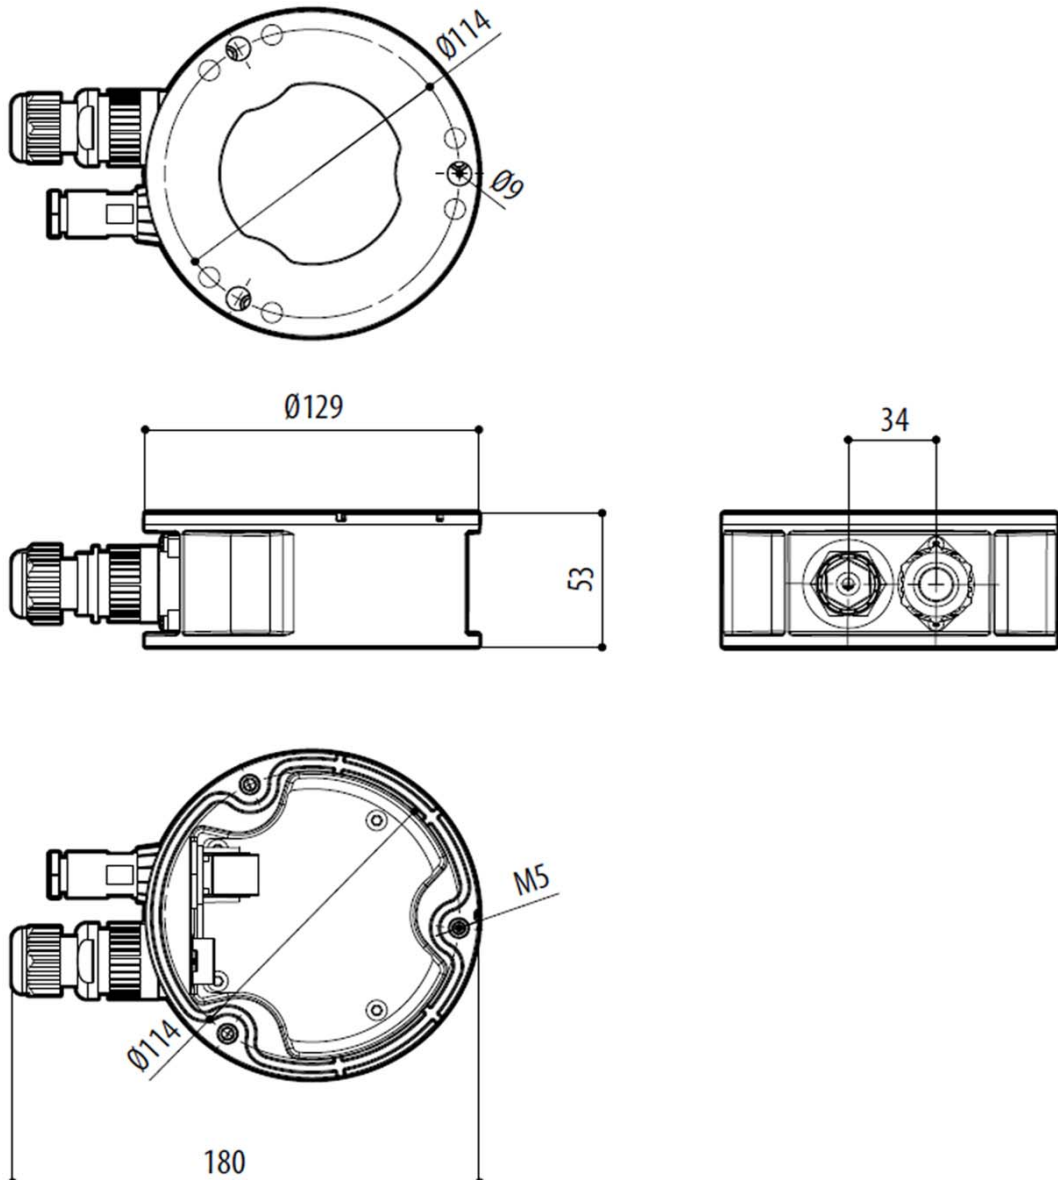

THW-P4AA

Parapet bracket with quick connectors for Ulisse EVO

Ulisse EVO用クイックコネクタ付パラペットブラケット

材質	ダイカストアルミニウム
塗装色	RAL9002
寸法	φ129x53x80mm
重量	約650g

■外形図

製品の仕様・デザインは予告なく変更することがあります。

Jul-20

株式会社スリーディー

EVO下部

■設置面への固定

01)ブラケット固定用ネジ穴：φ8mm
 設置面に固定するためのネジ類は付属しません。
 設置面に合わせて、適正なネジ・ボルトをご用意ください。

■ブラケット内側

4ピン丸コネクタ LANコネクタ RJ45

付属のLANケーブルを内側のLANポートに接続します。
 ※付属のLANケーブル50cmは、切断せず使用してください。

4ピンコネクタに付帯のケーブルでカメラへ電源供給します。
 赤、白、青、緑/黄(アース)

■ブラケット外側

配線用のコネクタは付属しています。

①LANコネクタ TIA/EIA-568-B

ケーブル適合径： 5~6mm

付属品を使用してください。

②電源用 4ピン丸コネクタ

適合ケーブル径： 下記シーリングゴムによります。

穴径小 使用時 6-9mm

穴径大 使用時 6-12mm