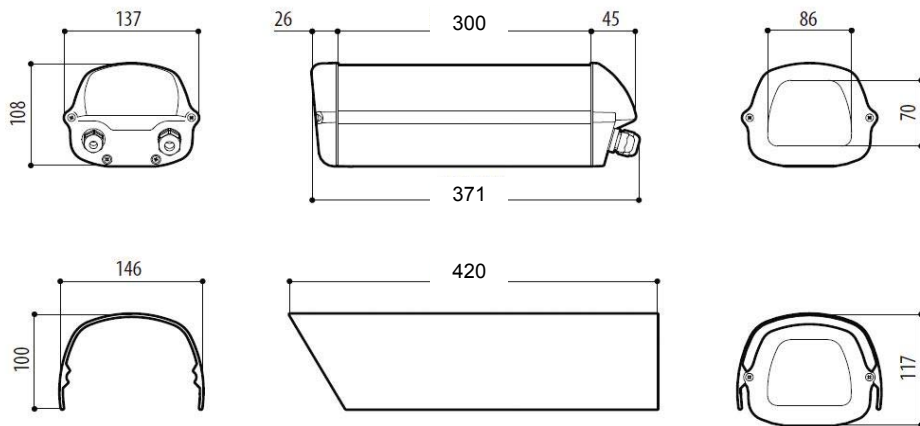

THS-A300

Camera Housing Stylish A type

カメラハウジング スタイリッシュ Aタイプ (300mm)

重量	3.05kg
外形寸法	外形図のとおり
有効寸法	84 x 70 x 300 mm ※ヒーター取付時の有効長さ 220mm
前面窓サイズ	86 x 69.6 mm(ガラス)
ケーブルグランド	M16x2
材質	前面・背面カバー アルミダイキャスト 本体・内部スライド部 アルミ ネジ ステンレススチール
色・塗装	RAL9002 エポキシパウダー塗装
オプション	ヒーター(DC12V/AC24V 20W)、 サーモスタットブローア&エアフィルター(DC12V、もしくは AC24V 4W)
使用環境	屋内・屋外用
周囲温度	ヒーター取付時: -20°C~60°C
ヒーター作動	オン: 15°C(±3°C)、オフ: 22°C(±3°C)
ブローア作動	オン: 35°C(±3°C)、オフ: 20°C(±3°C)
防水防塵保護等級	IP66 EN-60529
適合規格	CE EN61000-6-3、EN60950-1、EN50130-4
塩害対応	耐塩水噴霧性1,000時間 ISO09227適合
対応ブラケット	THW-B2、THC-B2、THC-B4
対応パンチルト	TPS-04、TPS-P04、TPS-05、TPS-P05