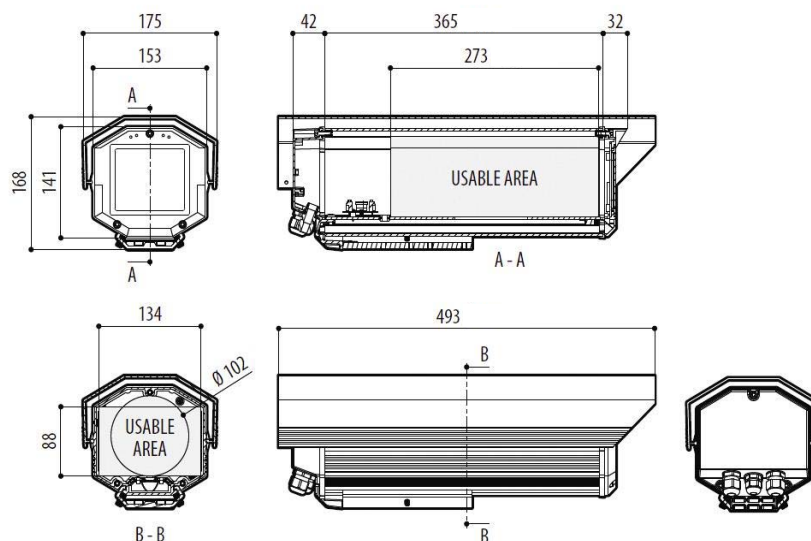

THS-G365-H40

Professional G type with Double Power Heater

カメラハウジング Gタイプ(365mm) ダブルパワーヒーター付

重量	4.1kg
外形寸法	外形図のとおり
有効寸法	W100 x H88 x L273 mm
前面窓サイズ	94 x 80 mm (ガラス)
ケーブルグランド	M16 x 3
材質	前面・背面カバー ダイキャストアルミニウム 本体・外部スライド部 押出アルミニウム ネジ SUS AISI304 M5x16
色	RAL9002 エポキシポリエステルパウダー塗装
防水防塵保護等級	IP66 EN60529
適合規格	CE EN61000-6-3、EN60065、EN50130-4
オプション	ワイパー (AC24V 7W)、 5Lタンク&ウォッシャーポンプ、23Lタンク&ウォッシャーポンプ (AC24V)
使用環境	屋内・屋外用
使用環境温度	-40°C~50°C ※ワイパーは-20°Cまで対応。-40°C及び-50°C環境では作動の保証はいたしかねます
ヒーター電源仕様	AC115V/230V 80W
ヒーター作動	オン: 15°C (±3°C)、オフ: 22°C (±3°C)
塩害対応	耐塩水噴霧性1,000時間 ISO9227適合