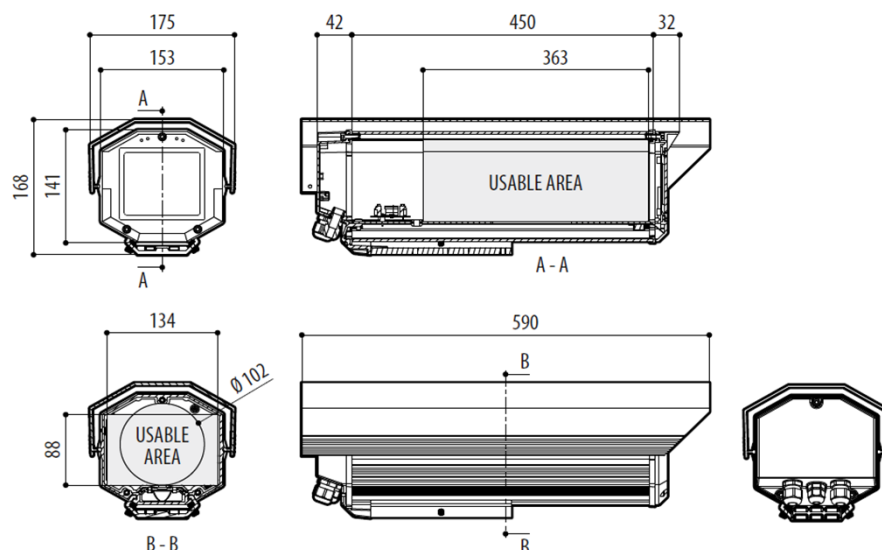

THS-G450-HBA

Professional G type with heater, blower and air filter

カメラハウジング Gタイプ(450mm) ヒータ/ブロア/ダブルエアフィルター付

重量	4.7kg
外形寸法	外形図のとおり
有効寸法	W134 x H88 x L363 mm
前面窓サイズ	94 x 80 mm(ガラス)
ケーブルグラウンド	M16 x 3
材質	前面・背面カバー ダイキャストアルミニウム 本体・外部スライド部 押出アルミニウム ネジ SUS AISI304 M5x16
色	RAL9002 エポキシポリエステルパウダー塗装
防水防塵保護等級	IP44 EN60529
適合規格	CE EN61000-6-3、EN60065、EN50130-4
オプション	ワイパー(AC24V 7W)、 5Lタンク&ウォッシャーポンプ、23Lタンク&ウォッシャーポンプ(AC24V)
使用環境	屋内・屋外用
使用環境温度	-20°C~60°C (ヒーター使用時) ※ワイパーは-20°Cまで対応
電源仕様	DC12V もしくは、AC24V 24W(ヒーター20W+ブロア4W) ※電圧注文時指定
ヒーター作動	オン:15°C(±3°C)、オフ:22°C(±3°C)
ブロア作動	オン:35°C(±3°C)、オフ:20°C(±3°C)
塩害対応	耐塩水噴霧性1,000時間 ISO9227適合