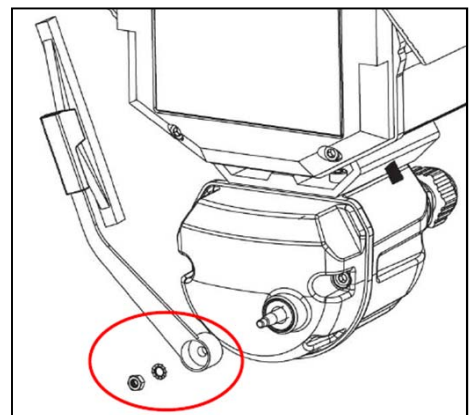

THS-G-W24

Wiper for THS-G Series

カメラハウジング THS-G用ワイパー

※ワイパーブレードは、黒いタイプから、ステンレス製に変わりました。

重量	700g
外形寸法(W×H×D)	99 x 114 x 209 mm(ブレード含まず)
	99 x 217 x 209 mm(ブレード含む)
コネクター	3+1ピン
ケーブル	0.5÷1.5mm ²
材質	本体:強化ポリプロピレン
	ワイパーブレード:ステンレス/アルミニウム
色	RAL9002
電源	AC24V(※AC230V仕様あり)
消費電力	7W
動作環境温度	-20°C~60°C
防水防塵保護等級	IP66
適合規格	CE、RoHS
燃焼性	UL-94 V-0
オプション	ウォッシャーポンプ&タンク5L、23L
	※ウォッシャーのチューブは、ワイパーに付属しているノズルに接続します。

■ウォッシャーノズル

■ワイパブレイドの交換

ブレード接続部のネジを外し、交換します。

※スペア部品

ワイパブレイド THW-G-W-sbw

製品の仕様・デザインは予告なく変更することがあります。

May-14