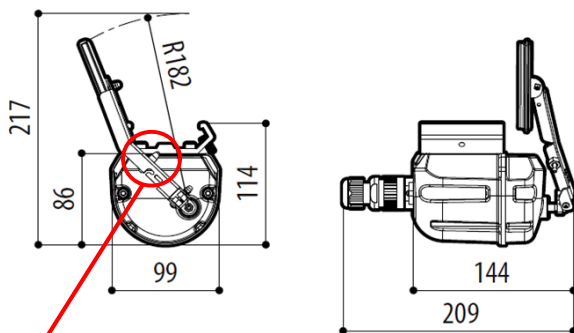

THS-G-W24

Wiper for THS-G Series

カメラハウジング THS-G用ワイパー

※ワイパーブレードは、黒いタイプから、ステンレス製に変わりました。

重量	700g
外形寸法(W×H×D)	99 x 114 x 209 mm(ブレード含まず)
	99 x 217 x 209 mm(ブレード含む)
コネクター	3+1ピン
ケーブル	0.5÷1.5mm ²
材質	本体:強化ポリプロピレン
	ワイパーブレード:ステンレス/アルミニウム
色	RAL9002
電源	AC24V(※AC230V仕様あり)
消費電力	7W
動作環境温度	-20°C~60°C
防水防塵保護等級	IP66
適合規格	CE、RoHS
燃焼性	UL-94 V-0
オプション	ウォッシャーポンプ&タンク5L、23L
	※ウォッシャーのチューブは、ワイパーに付属しているノズルに接続します。

■ウォッシャーノズル

■ワイパブレイドの交換

ブレード接続部のネジを外し、交換します。

※スペア部品

ワイパブレイド THW-G-W-sbw

製品の仕様・デザインは予告なく変更することがあります。

May-14