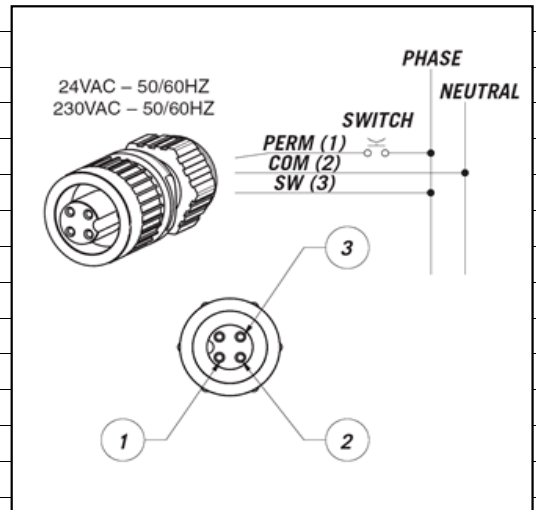

THS-G-W24

Wiper for THS-G Series

カメラハウジング THS-G用ワイパー

※ワイパーブレードは、黒いタイプから、ステンレス製に変わりました。

重量	700g
外形寸法(W×H×D)	99 x 114 x 209 mm(ブレード含まず)
	99 x 217 x 209 mm(ブレード含む)
コネクター	3+1ピン
ケーブル	0.5÷1.5mm ²
材質	本体:強化ポリプロピレン
	ワイパーブレード:ステンレス/アルミニウム
色	RAL9002
電源	AC24V(※AC230V仕様あり)
消費電力	7W
動作環境温度	-20°C~60°C
防水防塵保護等級	IP66
適合規格	CE、RoHS
燃焼性	UL-94 V-0
オプション	ウォッシャーポンプ&タンク5L、23L
	※ウォッシャーのチューブは、ワイパーに付属しているノズルに接続します。

■ウォッシャーノズル

■ワイパブレイドの交換

ブレード接続部のネジを外し、交換します。

※スペア部品

ワイパブレイド THW-G-W-sbw

製品の仕様・デザインは予告なく変更することがあります。

May-14