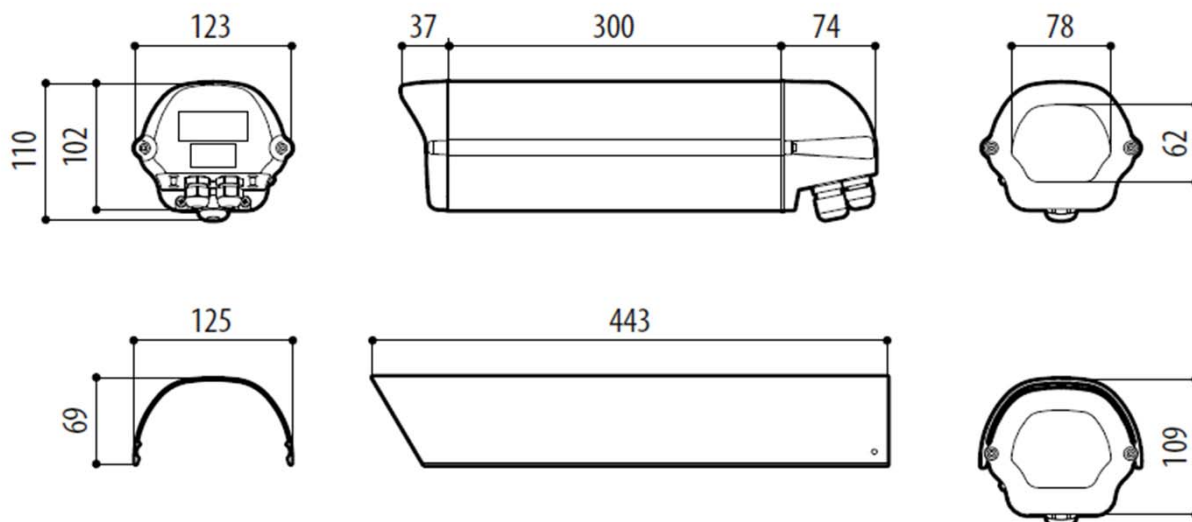

THS-K300

Camera Housing Stylish K type

スタイリッシュカメラハウジング Kタイプ

重量	2.4 kg
外形寸法	外形図のとおり
有効寸法	82 x 62 x 300 mm ※ヒーター取付時の有効長さ 220mm
前面窓サイズ	78 x 62 mm (PMMA)
ケーブルグランド	M16 x 3
材質	前面・背面カバー テクノポリマー RAL7030 本体・スライド部 押し出しアルミニウム ネジ SUS304
色・塗装	RAL9002 エポキシパウダー塗装
オプション	ヒーター (DC12V/AC24V 20W)、 サーモスタットブローア&エアフィルター (DC12V、もしくは AC24V 4W)
使用環境	屋内・屋外用
周囲温度	ヒーター取付時: -20°C ~ 60°C
ヒーター作動	オン: 15°C (±3°C)、オフ: 22°C (±3°C)
ブローア作動	オン: 35°C (±3°C)、オフ: 20°C (±3°C)
防水防塵保護等級	IP66/IP67 EN60529 ※THW-B3使用時は、IP55
適合規格	CE EN60065、EN50130-4、EN61000-6-3、EAC
対応ブラケット	THW-B2、THW-B3、THC-B1、THC-B2、THC-B3、THC-B4
対応パンチルト	TPS-04、TPS-P04