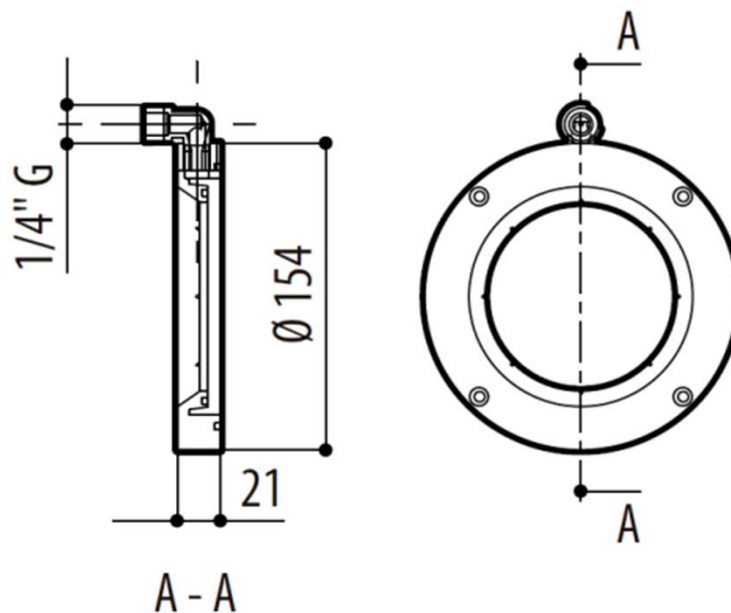

THS-NX-TG

Tempered Glass Max 350°C

強化ガラス 260°C対応

エアバリアフランジ
THS-NXW345標準装備品
THS-NX343 オプション品

対応ハウジング	: THS-NXW345/THS-NX343
厚さ	: 6mm
使用環境温度	: 260°C
温度傾斜	: 108°C

■参考 エアバリアフランジ外形寸法

製品の仕様・デザインは予告なく変更することがあります。

Sep-15