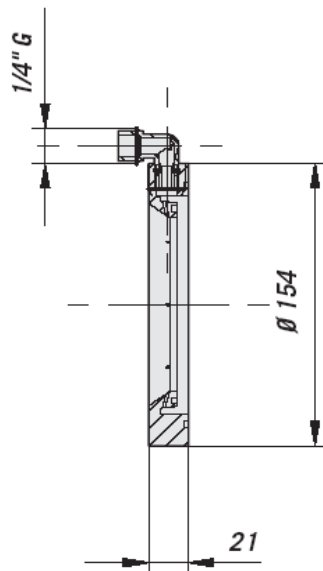

## Vicor Glass Max 1200

Vicor ガラス 900 対応(Max1200 )

エア-バリアー  
THS-NXW345標準装備品  
THS-NX343 オプション品

対応ハウジング: THS-NXW345/THS-NX343

使用環境温度: 900

最高1200 まで

Vicorガラス組込エア-バリアー装着ハウジングの場合、  
ハウジングを400 の環境に設置可能

### 参考 エア-バリアー外形寸法

B - B