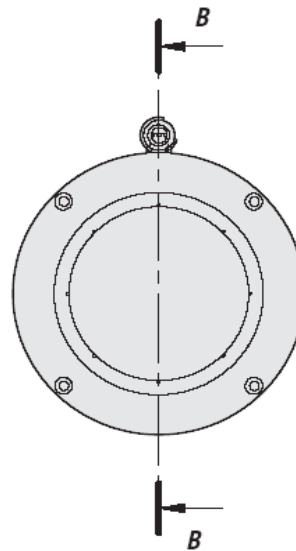

## Vicor Glass Max 1200

Vicor ガラス 900 対応(Max1200 )

エア-バリアー  
THS-NXW345標準装備品  
THS-NX343 オプション品

対応ハウジング: THS-NXW345/THS-NX343

使用環境温度: 900

最高1200 まで

Vicorガラス組込エア-バリアー装着ハウジングの場合、  
ハウジングを400 の環境に設置可能

### 参考 エア-バリアー外形寸法

B - B