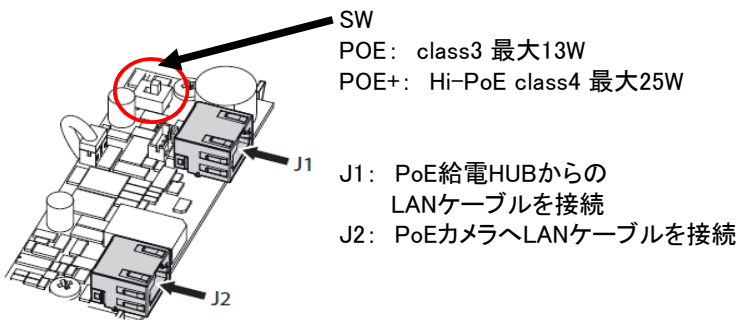

ロイド船級認定

Lloyd's Register of Shipping
Test Specification Number 1

オプション: ステンレス製ワイパー、ウォッシャーポンプ&タンク、ブラケット各種

外形寸法	φ154x358mm ※サンシェードL460mm	
有効寸法	W88 x H86 x L210 mm	
前面窓サイズ	強化ガラス 外部φ112mm、有効エリアφ97mm、厚さ4mm	
フロントフランジ・バックフランジ	厚さ6mm	
	Oリングガスケット	
ケーブルグランド	PG13.5x2 (外部接続用ニッケル真鍮)	
材質 本体	ステンレススチール(下記規格に準拠)	
	AISI 316L	AISI: American Iron and Standard Institute UNI: Ente Nazionale Italiano di Unificazione DIN: Deuche Industrie Normen AFNOR: Association Francaise de Normalisation BSI: British Standard Institution ISO: International Organization for Standardization
	UNI 6900-71: X 2 Cr Ni Mo 17 12 2	
	DIN 17006: X 2 Cr Ni Mo 17 13 2	
	N° werkstoff 1.4404	
	AFNOR: Z2 CND 17-12	
材質 ネジ	ステンレススチール(下記規格に準拠)	
	ISO: 7380	
	AISI:316	
	ISO quality:A4	
仕上げ	電解研磨・不動態皮膜処理	
重量	約5kg(本体)	
電源	PoE IEEE 802.3af, IEEE 802.3at/PoE Plus	
	PoE Class3 13W使用時、PoEカメラ Class2(7W)	
	Hi-PoE Class4 25W使用時、PoEカメラ Class3(13W)	
通信	10/100Base-T	
ヒーター動作温度	オン 15°C±3°C、オフ 22°C±3°C	
ヒーター消費電力	PoE Class3 13W使用時、消費電力3W	
	Hi-PoE Class4 25W使用時、消費電力7W	
結露防止機能消費電力	1W	
使用環境	屋内・屋外	
使用環境温度/湿度	-20°C~60°C (Hi-PoEで使用時) / RH5%~95%	
防水防塵保護等級	IP66/IP67/IP68/IP69 EN60529 (4気圧-40m)	
適合規格	CE) EN60950-1、CE)EN50130-4、EN61000-6-3、EAC	
船舶適合規格等	Lloyd ENV1/ENV2/ENV3/ENV5、EN60945(電磁性)、 EN60068-2-52(耐塩)、EN60068-2-2(70°C16時間)	
オプション品	ステンレス製ワイパー THS-NX-W24 (AC24V *オプション AC230V仕様) 5Lウォッシャータンク&ポンプ THS-G-WT5(AC24V、AC230V) 23Lウォッシャータンク&ポンプ THS-G-WT23/23H(AC24V、AC230V) ウォールブラケット THS-NX-45、半固定ブラケット THC-BS16	

製品の仕様・デザインは予告なく変更することがあります。

Aug-21

株式会社スリーディー

154-0004 東京都世田谷区太子堂4-1-1 TEL:03-5431-5971 FAX:03-5431-5970 e-mail:info@3d-inc.co.jp

THS-NX342-HP

Stainless Steel Housing for PoE camera SUS316L

PoEカメラ用ステンレス製ハウジング SUS316L

■寸法 単位(mm)

THS-NX-W24 ワイパー

■ハウジング内基板
Hi-PoEモデル

THS-G-WTシリーズ ウォッシャー

製品の仕様・デザインは予告なく変更することがあります。

Aug-21