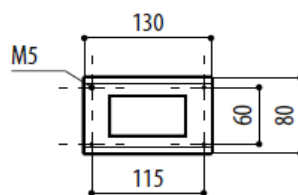

ロイド船級認定

Lloyd's Register of Shipping
Test Specification Number 1

オプション: ステンレス製ワイパー、ウォッシャーポンプ&タンク、ブラケット各種

外形寸法	φ154x358mm ※サンシェードL460mm	
有効寸法	W88 x H86 x L210 mm	
前面窓サイズ	強化ガラス 外部φ112mm、有効エリアφ97mm、厚さ4mm	
フロントフランジ・バックフランジ	厚さ6mm	
	Oリングガスケット	
ケーブルグランド	PG13.5x2 (外部接続用ニッケル真鍮)	
材質 本体	ステンレススチール(下記規格に準拠)	
	AISI 316L	AISI: American Iron and Standard Institute UNI: Ente Nazionale Italiano di Unificazione DIN: Deuche Industrie Normen AFNOR: Association Francaise de Normalisation BSI: British Standard Institution ISO: International Organization for Standardization
	UNI 6900-71: X 2 Cr Ni Mo 17 12 2	
	DIN 17006: X 2 Cr Ni Mo 17 13 2	
	N° werkstoff 1.4404	
	AFNOR: Z2 CND 17-12	
材質 ネジ	ステンレススチール(下記規格に準拠)	
	ISO: 7380	
	AISI:316	
	ISO quality:A4	
仕上げ	電解研磨・不動態皮膜処理	
重量	約5kg(本体)	
電源	PoE IEEE 802.3af, IEEE 802.3at/PoE Plus	
	PoE Class3 13W使用時、PoEカメラ Class2(7W)	
	Hi-PoE Class4 25W使用時、PoEカメラ Class3(13W)	
通信	10/100Base-T	
ヒーター動作温度	オン 15°C±3°C、オフ 22°C±3°C	
ヒーター消費電力	PoE Class3 13W使用時、消費電力3W	
	Hi-PoE Class4 25W使用時、消費電力7W	
結露防止機能消費電力	1W	
使用環境	屋内・屋外	
使用環境温度/湿度	-20°C~60°C (Hi-PoEで使用時) / RH5%~95%	
防水防塵保護等級	IP66/IP67/IP68/IP69 EN60529 (4気圧-40m)	
適合規格	CE) EN60950-1、CE)EN50130-4、EN61000-6-3、EAC	
船舶適合規格等	Lloyd ENV1/ENV2/ENV3/ENV5、EN60945(電磁性)、 EN60068-2-52(耐塩)、EN60068-2-2(70°C16時間)	
オプション品	ステンレス製ワイパー THS-NX-W24 (AC24V *オプション AC230V仕様) 5Lウォッシャータンク&ポンプ THS-G-WT5(AC24V、AC230V) 23Lウォッシャータンク&ポンプ THS-G-WT23/23H(AC24V、AC230V) ウォールブラケット THS-NX-45、半固定ブラケット THC-BS16	

製品の仕様・デザインは予告なく変更することがあります。

Aug-21

株式会社スリーディー

154-0004 東京都世田谷区太子堂4-1-1 TEL:03-5431-5971 FAX:03-5431-5970 e-mail:info@3d-inc.co.jp

THS-NX342-HP

Stainless Steel Housing for PoE camera SUS316L

PoEカメラ用ステンレス製ハウジング SUS316L

■寸法 単位(mm)

THS-NX-W24 ワイパー

■ハウジング内基板
Hi-PoEモデル

THS-G-WTシリーズ ウォッシャー

製品の仕様・デザインは予告なく変更することがあります。

Aug-21