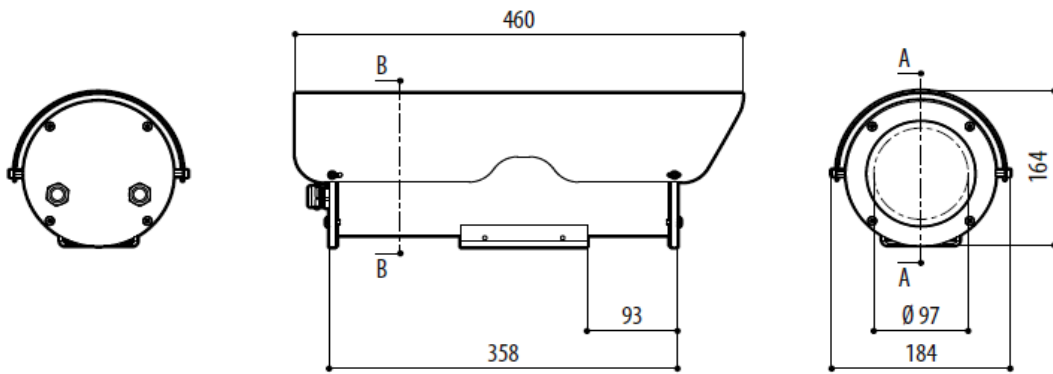

ロイド船級認定

Lloyd's Register of Shipping
Test Specification Number 1

オプション: ステンレス製ワイパー、ウォッシャーポンプ&タンク、ブラケット各種

外形寸法	φ154x358mm ※サンシェードL460mm	
有効寸法	W88 x H86 x L210 mm	
前面窓サイズ	強化ガラス 外部φ112mm、有効エリアφ97mm、厚さ4mm	
フロントフランジ・バックフランジ	厚さ6mm	
	Oリングガスケット	
ケーブルグランド	PG13.5x2 (外部接続用ニッケル真鍮)	
材質 本体	ステンレススチール(下記規格に準拠)	
	AISI 316L	AISI: American Iron and Standard Institute UNI: Ente Nazionale Italiano di Unificazione DIN: Deuche Industrie Normen AFNOR: Association Francaise de Normalisation BSI: British Standard Institution ISO: International Organization for Standardization
	UNI 6900-71: X 2 Cr Ni Mo 17 12 2	
	DIN 17006: X 2 Cr Ni Mo 17 13 2	
	N° werkstoff 1.4404	
	AFNOR: Z2 CND 17-12	
材質 ネジ	ステンレススチール(下記規格に準拠)	
	ISO: 7380	
	AISI:316	
	ISO quality:A4	
仕上げ	電解研磨・不動態皮膜処理	
重量	約5kg(本体)	
電源	PoE IEEE 802.3af, IEEE 802.3at/PoE Plus	
	PoE Class3 13W使用時、PoEカメラ Class2(7W)	
	Hi-PoE Class4 25W使用時、PoEカメラ Class3(13W)	
通信	10/100Base-T	
ヒーター動作温度	オン 15°C±3°C、オフ 22°C±3°C	
ヒーター消費電力	PoE Class3 13W使用時、消費電力3W	
	Hi-PoE Class4 25W使用時、消費電力7W	
結露防止機能消費電力	1W	
使用環境	屋内・屋外	
使用環境温度/湿度	-20°C~60°C (Hi-PoEで使用時) / RH5%~95%	
防水防塵保護等級	IP66/IP67/IP68/IP69 EN60529 (4気圧-40m)	
適合規格	CE) EN60950-1、CE)EN50130-4、EN61000-6-3、EAC	
船舶適合規格等	Lloyd ENV1/ENV2/ENV3/ENV5、EN60945(電磁性)、 EN60068-2-52(耐塩)、EN60068-2-2(70°C16時間)	
オプション品	ステンレス製ワイパー THS-NX-W24 (AC24V *オプション AC230V仕様) 5Lウォッシャータンク&ポンプ THS-G-WT5(AC24V、AC230V) 23Lウォッシャータンク&ポンプ THS-G-WT23/23H(AC24V、AC230V) ウォールブラケット THS-NX-45、半固定ブラケット THC-BS16	

■寸法 単位(mm)

THS-NX-W24 ワイパー

■ハウジング内基板
Hi-PoEモデル

THS-G-WTシリーズ ウォッシャー

製品の仕様・デザインは予告なく変更することがあります。

Aug-21