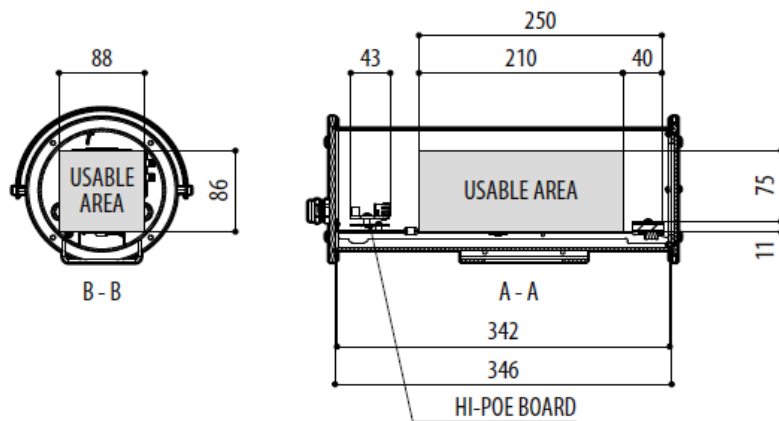

ロイド船級認定

Lloyd's Register of Shipping
Test Specification Number 1

オプション: ステンレス製ワイパー、ウォッシャーポンプ&タンク、ブラケット各種

外形寸法	φ154x358mm ※サンシェードL460mm	
有効寸法	W88 x H86 x L210 mm	
前面窓サイズ	強化ガラス 外部φ112mm、有効エリアφ97mm、厚さ4mm	
フロントフランジ・バックフランジ	厚さ6mm	
	Oリングガスケット	
ケーブルグランド	PG13.5x2 (外部接続用ニッケル真鍮)	
材質 本体	ステンレススチール(下記規格に準拠)	
	AISI 316L	AISI: American Iron and Standard Institute UNI: Ente Nazionale Italiano di Unificazione DIN: Deuche Industrie Normen AFNOR: Association Francaise de Normalisation BSI: British Standard Institution ISO: International Organization for Standardization
	UNI 6900-71: X 2 Cr Ni Mo 17 12 2	
	DIN 17006: X 2 Cr Ni Mo 17 13 2	
	N° werkstoff 1.4404	
	AFNOR: Z2 CND 17-12	
材質 ネジ	ステンレススチール(下記規格に準拠)	
	ISO: 7380	
	AISI:316	
	ISO quality:A4	
仕上げ	電解研磨・不動態皮膜処理	
重量	約5kg(本体)	
電源	PoE IEEE 802.3af, IEEE 802.3at/PoE Plus	
	PoE Class3 13W使用時、PoEカメラ Class2(7W)	
	Hi-PoE Class4 25W使用時、PoEカメラ Class3(13W)	
通信	10/100Base-T	
ヒーター動作温度	オン 15°C±3°C、オフ 22°C±3°C	
ヒーター消費電力	PoE Class3 13W使用時、消費電力3W	
	Hi-PoE Class4 25W使用時、消費電力7W	
結露防止機能消費電力	1W	
使用環境	屋内・屋外	
使用環境温度/湿度	-20°C~60°C (Hi-PoEで使用時) / RH5%~95%	
防水防塵保護等級	IP66/IP67/IP68/IP69 EN60529 (4気圧-40m)	
適合規格	CE) EN60950-1、CE)EN50130-4、EN61000-6-3、EAC	
船舶適合規格等	Lloyd ENV1/ENV2/ENV3/ENV5、EN60945(電磁性)、 EN60068-2-52(耐塩)、EN60068-2-2(70°C16時間)	
オプション品	ステンレス製ワイパー THS-NX-W24 (AC24V *オプション AC230V仕様) 5Lウォッシャータンク&ポンプ THS-G-WT5(AC24V、AC230V) 23Lウォッシャータンク&ポンプ THS-G-WT23/23H(AC24V、AC230V) ウォールブラケット THS-NX-45、半固定ブラケット THC-BS16	

製品の仕様・デザインは予告なく変更することがあります。

Aug-21

株式会社スリーディー

154-0004 東京都世田谷区太子堂4-1-1 TEL:03-5431-5971 FAX:03-5431-5970 e-mail:info@3d-inc.co.jp

THS-NX342-HP

Stainless Steel Housing for PoE camera SUS316L

PoEカメラ用ステンレス製ハウジング SUS316L

■寸法 単位(mm)

THS-NX-W24 ワイパー

■ハウジング内基板
Hi-PoEモデル

THS-G-WTシリーズ ウォッシャー

製品の仕様・デザインは予告なく変更することがあります。

Aug-21