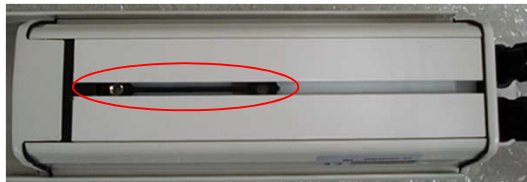

THS-T220

External Camera Housing for Small Camera

屋外用小型カメラハウジング

小型カメラ用

IP66

塩害対応 ISO9227適合

ケーブルグランド PG9/PG11 各1

※写真は、THS-T100+TCB-2

奥行き最大値	315mm(サンシェード先端まで)
外形寸法(W×H×D)	本体:88×93×267mm
内部有効寸法	最大 奥行き220×幅62×高さ55mm
重量	1.45kg
撮影用開口部	47.5×47.5mm
ケーブルグランド	PG9×1、PG11×1
材質	ダイキャストアルミニウム、外側ネジ:ステンレス
防水防塵保護等級	IP66 EN60529
塩害対応	耐塩水噴霧性1,000時間 ISO9227適合
使用環境	屋内・屋外用 -10℃~50℃
オプション	ヒーターDC12V/AC24V
その他関連製品	ブラケット:THW-B2、パンチルト雲台:TPS-04
適合規格	CE EN60065,EN50081-1,EN50082-1

※ハウジング底辺写真
ネジ固定部はスライドします

M6 深さ7mm

Feb-11