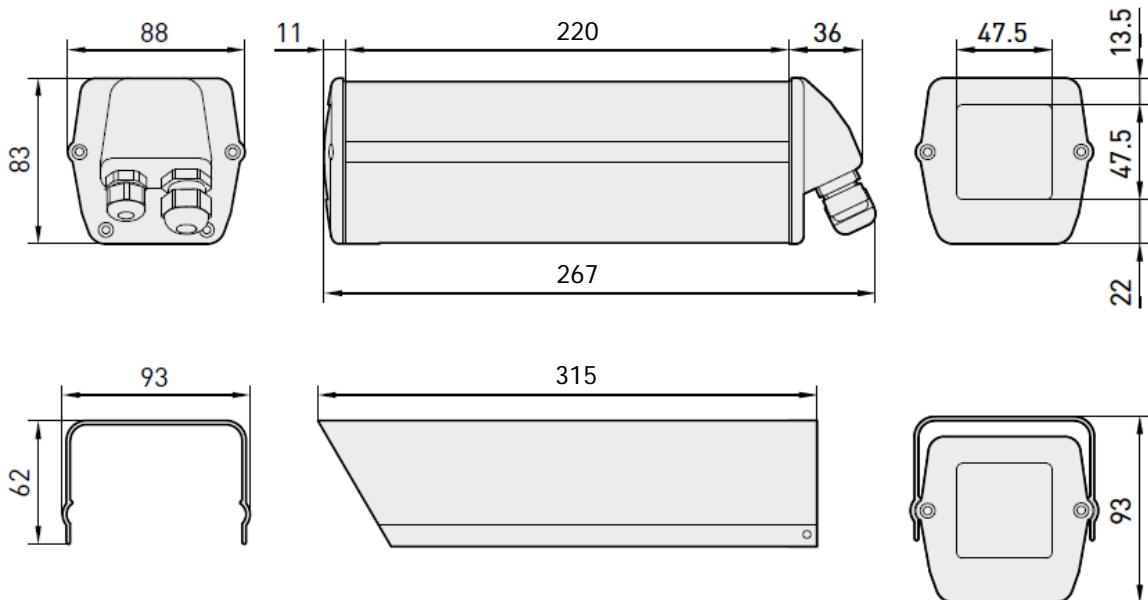

## External Camera Housing for Small Camera

屋外用小型カメラハウジング

小型カメラ用

IP66

塩害対応 ISO9227適合

ケーブルグランド PG9/PG11 各1

※写真は、THS-T100+TCB-2

奥行き最大値	315mm(サンシェード先端まで)
外形寸法(W×H×D)	本体:88×93×267mm
内部有効寸法	最大 奥行き220×幅62×高さ55mm
重量	1.45kg
撮影用開口部	47.5×47.5mm
ケーブルグランド	PG9×1、PG11×1
材質	ダイキャストアルミニウム、外側ネジ:ステンレス
防水防塵保護等級	IP66 EN60529
塩害対応	耐塩水噴霧性1,000時間 ISO9227適合
使用環境	屋内・屋外用 -10℃~50℃
オプション	ヒーターDC12V/AC24V
その他関連製品	ブラケット:THW-B2、パンチルト雲台:TPS-04
適合規格	CE EN60065,EN50081-1,EN50082-1

※ハウジング底辺写真  
ネジ固定部はスライドします

M6 深さ7mm

Feb-11