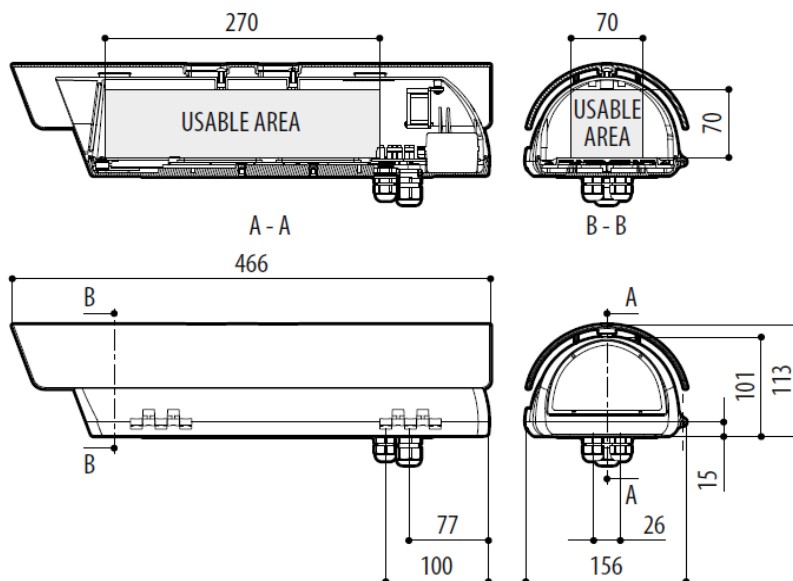

# THS-VE270-H55

Camera Housing VE type for low temperature up to -55 deg.

サイドオープンカメラハウジング VEタイプ 寒冷地仕様 -55°C対応

※ブラケットTHW-B1取付例

※ケーブルグランド

重量	1.5kg
外形寸法	外形図のとおり
有効寸法	70 x 70 x 270 mm
前面窓サイズ	105 x 64 mm (ポリカーボネイト)
ケーブルグランド	M16 x 3 真鍮ニッケルメッキ
材質	本体 テクノポリマー サンシェード ABS樹脂 ネジ ステンレススチールSUS304
色	RAL9002
使用環境	屋内・屋外両用
動作環境温度/湿度	-55°C~60°C / 10%~95% (結露なきこと)
電源仕様	DC12V/AC24V 60W
強化ヒーター作動	オン: 15°C(±3°C)、オフ: 22°C(±3°C)
防水防塵保護等級	IP66/IP67 EN60529
難燃性等級	V1 UL94
耐衝撃等級	IK10 EN62262
適合規格	CE EN61000-6-3、EN60950-1、EN50130-4
耐用性	塩基性、アルコール、ガス、炭化水素 酸、油に強い 溶剤に弱い
対応ブラケット	THW-B1/B3、THC-B1/B2/B3/B4