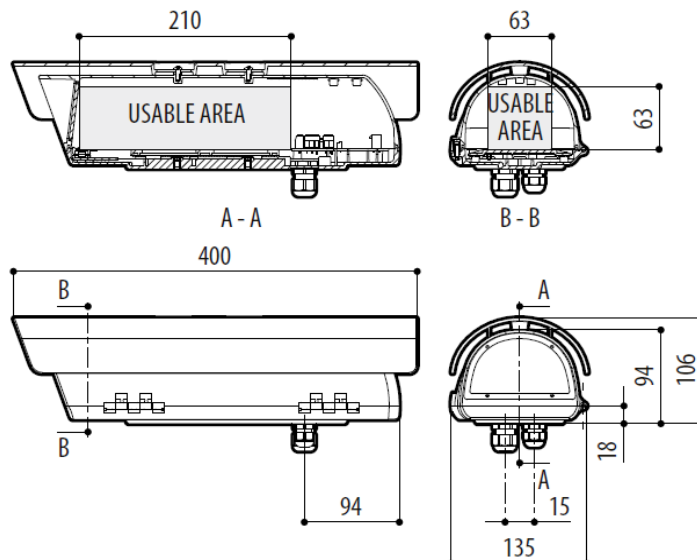

## Camera Housing Compact type Side Open

サイドオープンカメラハウジング VECタイプ

重量	1.5kg
外形寸法	外形図のとおり
有効寸法	63 x 63 x 210 mm
前面窓サイズ	98 x 55 mm (ポリカーボネイト)
ケーブルグランド	M16x2
材質	本体 ポリカーボネイト(テクノポリマー)、 サンシェード ABS樹脂、 ネジ ステンレススチール
色	RAL9002
オプション	ヒーター(DC12V/AC24V 20W)、 ヒーター用ファン(DC12V、もしくは AC24V 4W)
使用環境	屋内・屋外用
周囲温度	ヒーター取付時: -20°C~60°C
ヒーター作動	オン: 15°C(±3°C)、オフ: 22°C(±3°C) オン: 35°C(±3°C)、オフ: 20°C(±3°C)
防水防塵保護等級	IP66
適合規格	CE EN60950、EN50081-1、EN50130-4
耐用性	塩基性、アルコール、ガス、炭化水素 酸、油に強い 溶剤に弱い
対応ブラケット	THW-B1/B2/B3、THC-B1/B2/B3/B4
対応パンチルト	TPS-04、TPS-P04、TPS-05、TPS-P05