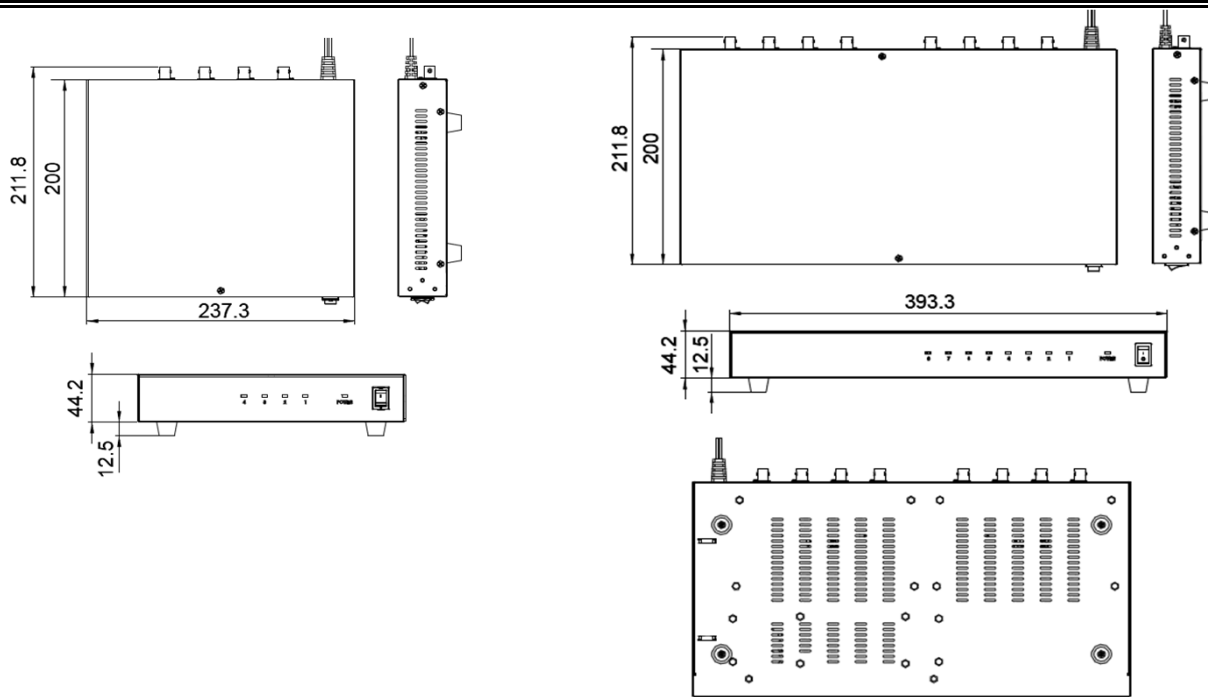

TY-A4VP / TY-A8VP

4 Way / 8 Way Power Supply for One Cable AHD Camera

4ch/8ch 同軸重畳AHDカメラ用電源ユニット

	TY-A4VP	TY-A8VP
対応カメラ	AHD電源同軸重畳機種 TS-AC310VP、TD-AR310VFVP、TS-ARC310VFVP	
カメラからのビデオ入力	BNC(メス)x4	BNC(メス)x8
モニターへのビデオ出力	BNC(メス)x4	BNC(メス)x8
LEDインジケータ	点滅(1秒)	: 未接続、もしくは方式違い
	点灯	: 適正に接続
	点滅	: 短絡、もしくは過電流
カメラへの電源供給	6W 500mAh/チャンネル	
伝送距離(目安)	3C2V使用時、250m程度(インピーダンス10Ω未満)	
入力電圧	AC100~240V 50/60Hz ACコード本体付帯 長さ約1.8m 2ピン	
出力電圧	DC12V(同軸重畳)	
外形寸法(W×H×D)	237.3 x 44.2(+12.5)x 200(+BNC) mm	393.3 x 44.2(+12.5)x 200(+BNC) mm
重量	約1.5kg	約2.5kg
材質	メタル	
動作環境温度/保管環境温度	-10℃ ~ 50℃ / -20℃ ~ 60℃	