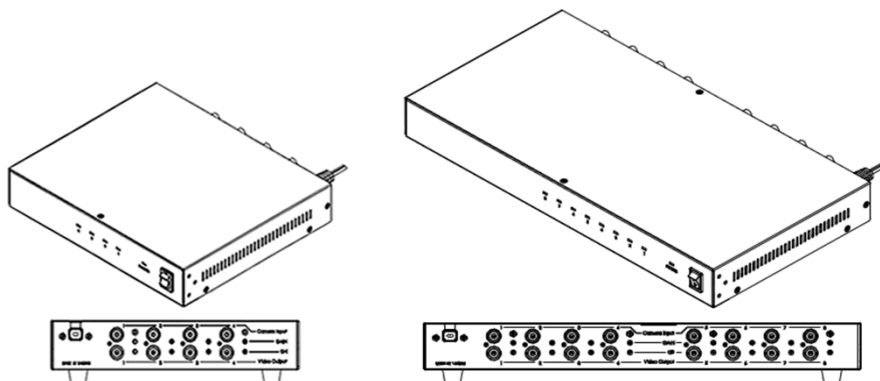

TY-A4VP / TY-A8VP

4 Way / 8 Way Power Supply for One Cable AHD Camera

4ch/8ch 同軸重畳AHDカメラ用電源ユニット

	TY-A4VP	TY-A8VP
対応カメラ	AHD電源同軸重畳機種 TS-AC310VP、TD-AR310VFVP、TS-ARC310VFVP	
カメラからのビデオ入力	BNC(メス)x4	BNC(メス)x8
モニターへのビデオ出力	BNC(メス)x4	BNC(メス)x8
LEDインジケータ	点滅(1秒)	: 未接続、もしくは方式違い
	点灯	: 適正に接続
	点滅	: 短絡、もしくは過電流
カメラへの電源供給	6W 500mAh/チャンネル	
伝送距離(目安)	3C2V使用時、250m程度(インピーダンス10Ω未満)	
入力電圧	AC100~240V 50/60Hz ACコード本体付帯 長さ約1.8m 2ピン	
出力電圧	DC12V(同軸重畳)	
外形寸法(W×H×D)	237.3 x 44.2(+12.5)x 200(+BNC) mm	393.3 x 44.2(+12.5)x 200(+BNC) mm
重量	約1.5kg	約2.5kg
材質	メタル	
動作環境温度/保管環境温度	-10℃ ~ 50℃ / -20℃ ~ 60℃	