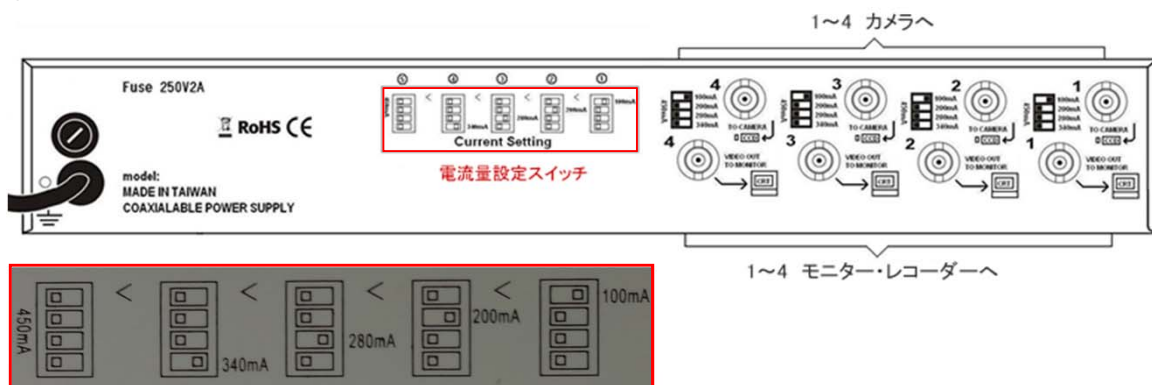

TY-C4VP

4 Way Power Supply for One Cable Camera

4ch 同軸重畳カメラ用電源ユニット

対応カメラ	電源同軸重畳機種 TS-C368EXVP/CW368EX/CW368EXVF/CRW368EXVF/CSW368EX
カメラからのビデオ入力	1.0V p-p 75Ω
モニターへのビデオ出力	1.0V p-p 75Ω
カメラへの電源供給	定格100 / 200 / 280 / 340 / 450mA 背面DIPスイッチにて設定 ※使用するカメラに合わせて、電流量を設定します
ケーブル種別伝送距離	RG-58U(同軸3D/5D相当 50Ω) : 200m RG-59U(同軸3C相当 75Ω) : 300m RG-6U(同軸5C相当 75Ω) : 500m
動作環境温度/湿度	-10°C ~ 55°C 90%以下
入力電圧	AC100~110V 60/50Hz
出力電圧	DC12V(同軸重畳)
消費電力	6W
材質	メタル
外形寸法(W×H×D)	350mm×44mm×320mm
重量	4.7kg
適合規格	CE
オプション	19"ラックマウント金具

■背面

注： 接続するカメラに合わせて、電流量を設定してください。