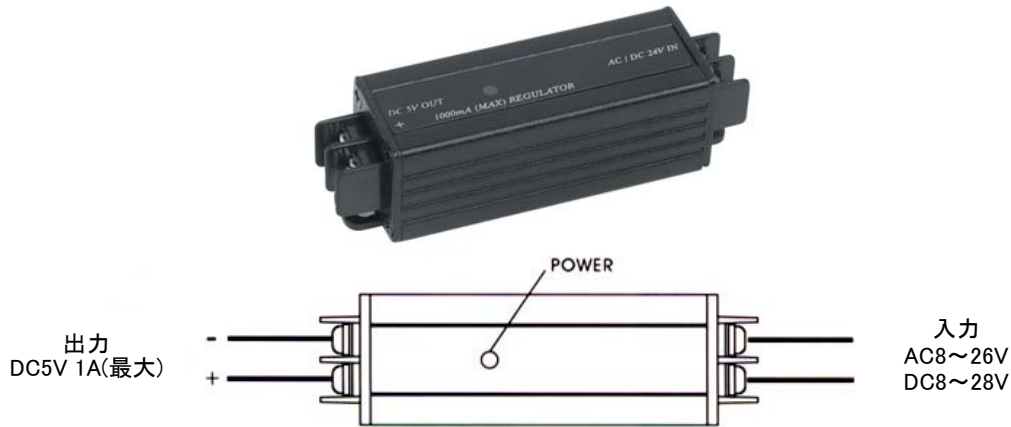

TY-C5-1000

AC24V/DC12V to DC5V 1A Power Converter

AC24V/DC12V > DC5V1A コンバーター

入力電圧	AC8~26V/DC8~28V
出力電圧	DC5V(安定化)
電流	1A
外形寸法	W85xH25xD25mm
重量	80g
材質	メタル
動作環境温度・湿度	0°C~55°C RH 95%未満(結露なきこと)

■接続面

■側面