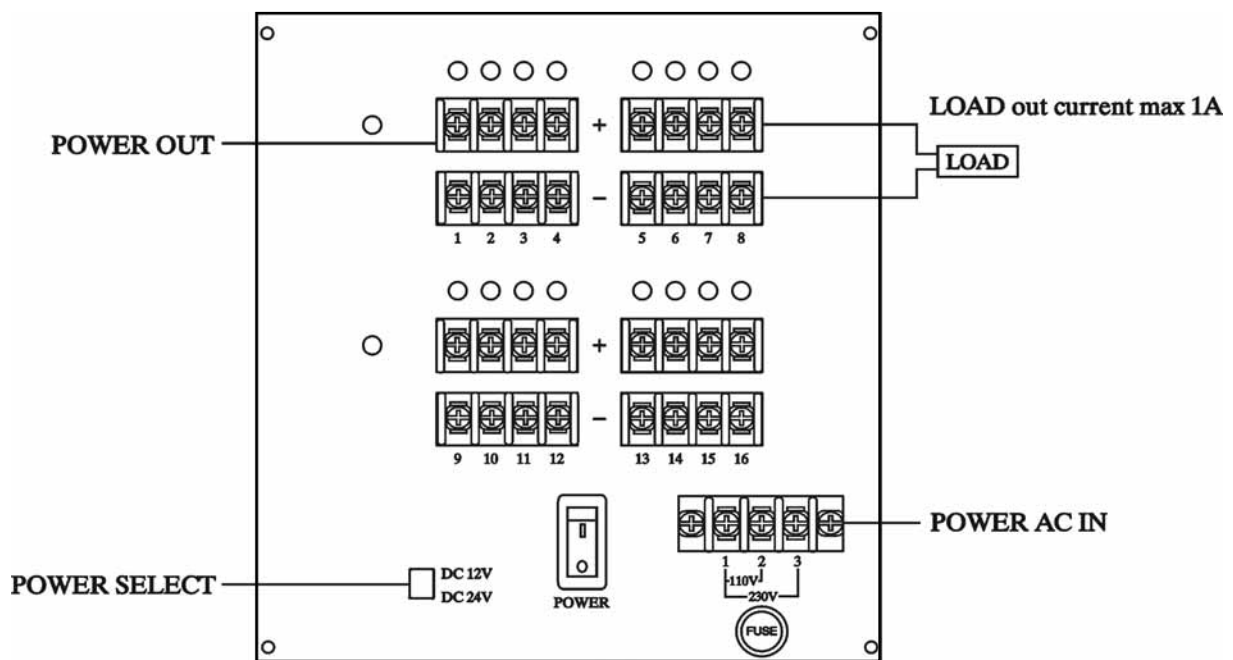

## Power Center with meter

DC12V 8ポート4A システム電源 メーター付き

入力電圧	AC110V
出力電圧	DC12V または DC24V
供給電力	4A
出力端子	8端子
特徴	サージプロテクト内蔵 電圧・電流メーター装備(フロントパネル) メタルボックス 壁掛け仕様
外形寸法	330 x 210 x 89.5 mm
質量	5kg
使用フューズ	2A 20mm

Mar-06