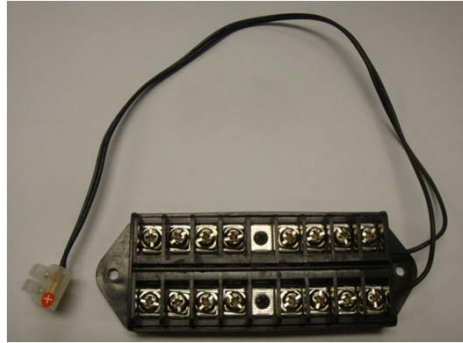

TY-TB01

9 way terminal block 1 power source to 8 separate out

ターミナルブロックバス 1入力8出力 電源端子台

入力可能電圧	AC/DC12V~24V 最大4A
入力端子	1
出力端子	8
寸法	121x42x20mm
重量	75g
リード線長さ	約30cm
使用環境温度	-30°C~60°C
保管環境温度	-10°C~45°C
付属品	固定用ネジ2本、固定用接着テープ

■接続例