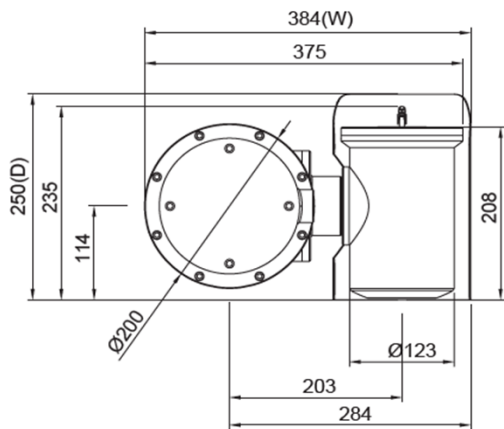

製品の仕様・デザインは予告なく変更することがあります。

Jul-21

TPS-HD370NXW

2Megapixel x30 Zoom HD-SDI/CVBS PTZ Camera with Wiper

2メガピクセルHD-SDI/CVBS 光学30倍ズームステンレス製パンチルトユニット・ワイパー付

■外形図

3/4" NPT 配管コネクタ
リードケーブル長約2m
同軸:RG174 75Ω

■付帯ケーブル