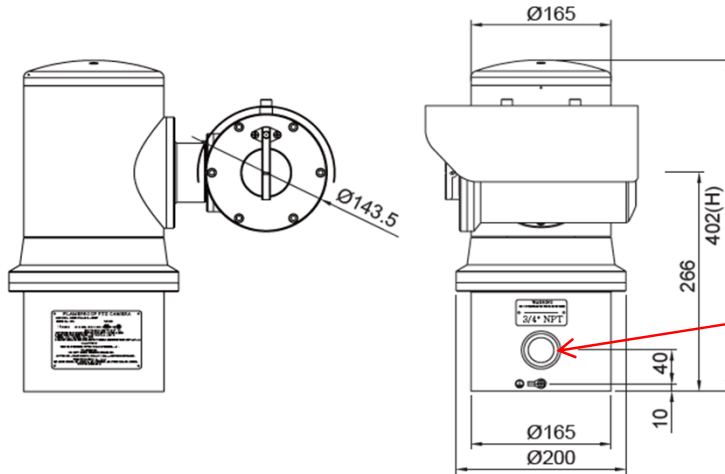

製品の仕様・デザインは予告なく変更することがあります。

Jul-21

TPS-HD370NXW

2Megapixel x30 Zoom HD-SDI/CVBS PTZ Camera with Wiper

2メガピクセルHD-SDI/CVBS 光学30倍ズームステンレス製パンチルトユニット・ワイパー付

■外形図

3/4" NPT 配管コネクタ
リードケーブル長約2m
同軸:RG174 75Ω

■付帯ケーブル