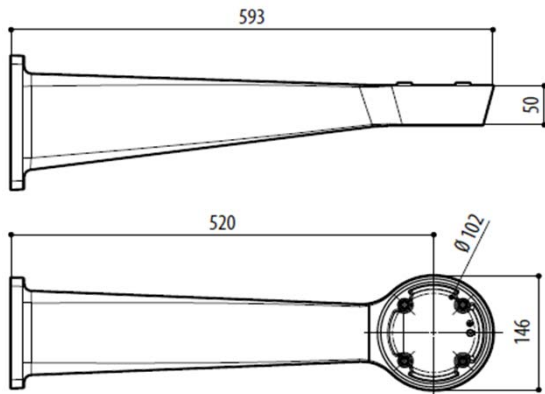

ウォールマウントブラケット