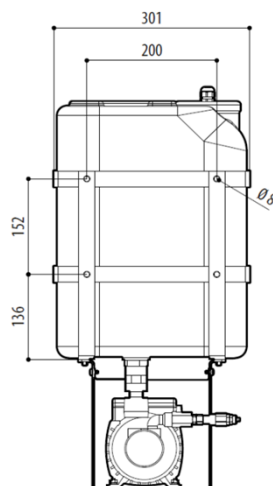

ウォッシャータンク23ℓ(高置用30mまで)