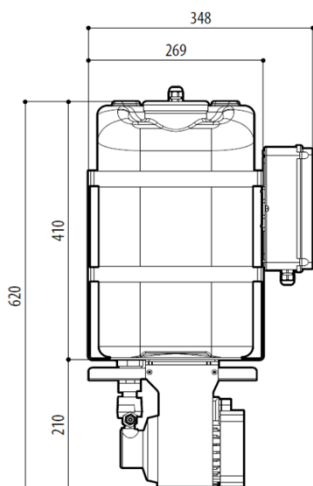

ウォッシャータンク23ℓ