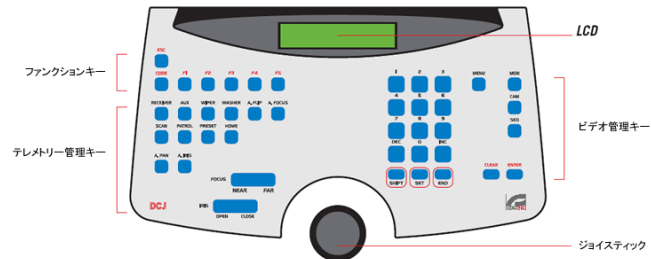

TPS-SCTJ

Video & Telemetry Control Keyboard

コントロールキーボード J モデル

コントロール	9999カメラ、999テレメトリー、99モニター マトリックス、マルチプレクサー、DVR
ジョイスティック	3軸 パン、チルト、ズーム操作
OSD	半角英数字 20字 x 4行
インターフェース	RS-485シリアル 1ポート(RJ-11) ビデオマトリックス/マルチプレクサー用 RS-485シリアル 2ポート(RJ-11): テレメトリー用 ※最大延長1200m RS-232シリアルポート(D-Sub9pin): ファームウェアアップデート用 ※最大延長15m
プロトコル [ボーレート]	VIDEOTECH [1200/9600] MACRO [1200/9600/1920/38400] PELCO D [2400/4800/9600/19200]
セキュリティ	3層パスワード保護
使用電源	DC12V ※付属電源アダプター入力AC100-240V 47/63Hz 電源アダプターケーブル長 DC側: 約1.6m、AC側: 約1.4m
消費電力	1A
動作環境温度	0°C~45°C
外形寸法	298 x 107 x 210mm
重量	1.1g
適合規格	CE、FCC
付属品	電源アダプター、RJ11中継BOX 6個、モジュラーコード 6本

■接続端子

■側面図