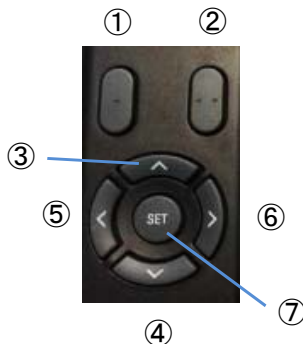

## CCTV Camera Controller

マルチファンクションカメラコントローラー

キーボードコントローラを配置できない場所に最適  
ズーム・フォーカス操作可  
ズームカメラの専用端子に直接接続

キー設定	望遠(上) / 広角(下) / 近(左) / 遠(右) / 機能1 / 機能2 / セット(メニュー)
外形寸法	W41xH11xD79mm
ケーブル長さ	最伸約180cm
重量	約59g
対応カメラ	36倍ズームカメラTS-C436PZ、HD-SDIズームカメラTS-HD370PZ2、TS-HD370Z3

### ■ 操作ボタン

- ① 機能1
- ② 機能2
- ③ ズームTELE(望遠)、上
- ④ ズームWIDE(広角)、下
- ⑤ フィーカスNEAR(近)、左
- ⑥ フィーカスFAR(遠)、右
- ⑦ セット(メニュー表示)