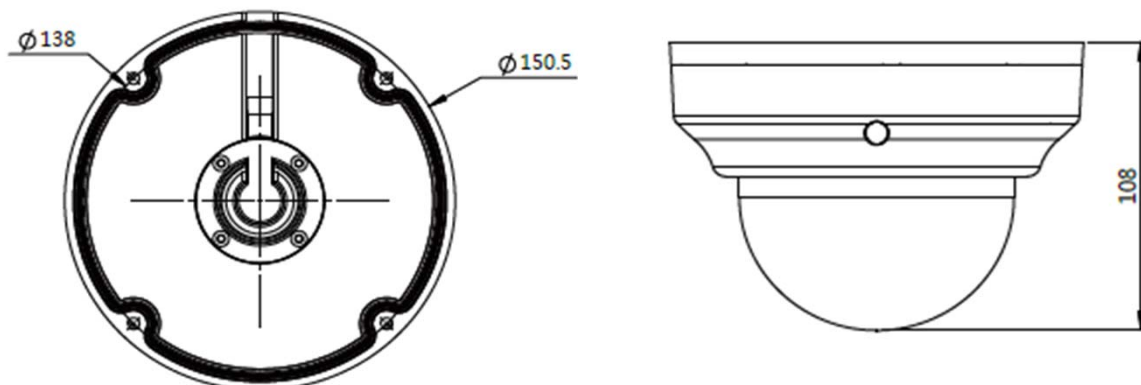

| | |
|-------------|---------------------------------|
| 信号方式 | AHD/TVI/CVI/CVBS |
| 撮像素子 | 1/2.8" CMOS 2.0MP |
| 解像度 | 1920x1080 |
| スキャン方式 | 2:1 インターレース |
| 同期方式 | 内部同期 |
| 最低照度 | 0.01 lux |
| S/N 比 | 60dB以上 (AGC OFF) |
| 電子シャッター | オート 1/60 ~ 1/50,000 秒 |
| 赤外線LED照射距離 | 約30m ※赤外線点灯時、ナイトモード(白黒撮影) |
| DNR | 2D+3D |
| IR カットフィルター | ON |
| レンズ | DCオートアイリスバリフォーカルレンズ f2.8-12.0mm |
| 同軸伝送距離(目安) | 5C使用時 約250m |
| 電源 | DC12V ±10% |
| 消費電力 | 700mA |
| 外形寸法 | φ150.5xH108 mm アクリルカバー: φ138mm |
| 重量 | 約1kg |
| 使用環境温度 | -10~50℃ |
| 保管環境温度 | -20~70℃ |
| 防水防塵保護等級 | IP66 |

■外形図

製品の仕様・デザインは予告なく変更することがあります。

Aug-17