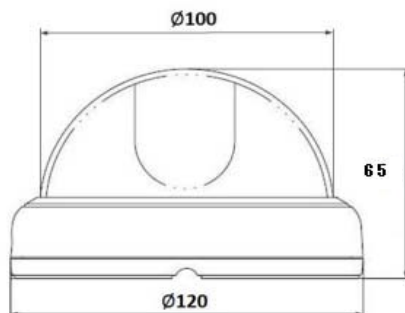

TD-C360H1W

1/3" Indoor Dome Camera with 2.5mm Fixed Focus lens

屋内用ドームカメラ 固定焦点2.5mm広角レンズ

広角2.5mm固定焦点レンズ搭載
 水平解像度 カラー600本
 最低照度0.2lux(F1.2 50IRE)
 デジタルノイズレダクション 2D DNR
 プライバシーマスク
 動き感知

オプション:電源(TY-S12-1000)
 (これらは本体に付属していません)

信号方式	NTSC
撮像素子	1/3" Super HAD CCDII 41万画素
有効画素数	768(H)*494(V)
周波数	Inter:15,734KHz/59.94KHz、LL:15,750KHz/60KHz
ビデオ出力	1.0Vp-p コンポジット 75Ω
水平解像度	カラー:600本
ガンマ補正	0.45/0.7/1.0
最低照度	0.2Lux(F1.2 50IRE)
S/N 比	50dB以上
OSD設定	○
DNR	2D DNR
ホワイトバランス	ATW
WER(ワイドエクステンションレンジ)	Off/Low/Middle/High
動き感知	4エリア
プライバシーマスク	4エリア
レンズ	固定焦点レンズ 2.5mm F2.0
ケーブルコネクタ	BNC
電源	DC12V
消費電力	1.5W
使用環境温度/湿度	-10~50°C/RH90%
外形寸法	直径120×H65mm カバーφ100mm
重量	191g