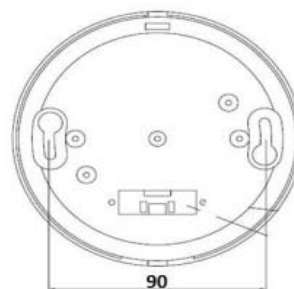

TD-C360H1W

1/3" Indoor Dome Camera with 2.5mm Fixed Focus lens

屋内用ドームカメラ 固定焦点2.5mm広角レンズ

広角2.5mm固定焦点レンズ搭載
 水平解像度 カラー600本
 最低照度0.2lux(F1.2 50IRE)
 デジタルノイズレダクション 2D DNR
 プライバシーマスク
 動き感知

オプション:電源(TY-S12-1000)
 (これらは本体に付属していません)

信号方式	NTSC
撮像素子	1/3" Super HAD CCDII 41万画素
有効画素数	768(H)*494(V)
周波数	Inter:15,734KHz/59.94KHz、LL:15,750KHz/60KHz
ビデオ出力	1.0Vp-p コンポジット 75Ω
水平解像度	カラー:600本
ガンマ補正	0.45/0.7/1.0
最低照度	0.2Lux(F1.2 50IRE)
S/N 比	50dB以上
OSD設定	○
DNR	2D DNR
ホワイトバランス	ATW
WER(ワイドエクステンションレンジ)	Off/Low/Middle/High
動き感知	4エリア
プライバシーマスク	4エリア
レンズ	固定焦点レンズ 2.5mm F2.0
ケーブルコネクタ	BNC
電源	DC12V
消費電力	1.5W
使用環境温度/湿度	-10~50°C/RH90%
外形寸法	直径120×H65mm カバーφ100mm
重量	191g