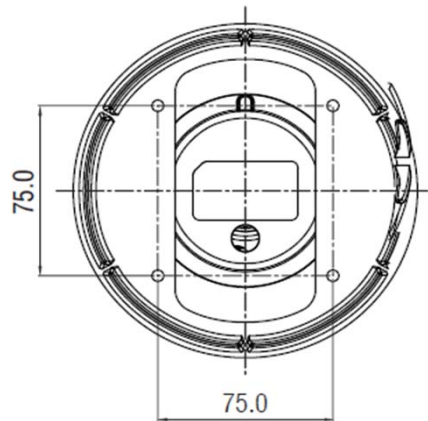

オプション:電源、ブラケット(これらは本体に付属していません)

信号方式	NTSC
撮像素子	1/3" Interline Transfer Type Color CCD
全体画素数	1028(H)x508(V)
有効画素数	976(H)x494(V)
水平解像度	カラー 700TV本
スキャン方式	2:1 インターレース
同期方式	内部同期
映像出力	1.0Vp-p コンポジット 75Ω
ガンマ補正	0.45~0.65
最低照度	0.3Lux (50IRE)/0.1lux
S/N 比	50dB以上
ホワイトバランス	ATW/Manual/PUSH
明るさ	1~20段階
シャープネス	1~20段階
逆光補正(BLC)	Off/On
ハイライト補正(HLC)	Off/On
デジタルWDR(ワイドダイナミックレンジ)	Off/Manual/Auto
DNR(デジタルノイズレダクション)	Off/Low/Middle/High
フリッカレス	Off/On
デイナイト	デイ/ナイト/オート/外部/CDS
電子シャッター	1/60 ~ 1/120,000 秒
デジタルスローシャッター(DSS)	Off/On(2倍~512倍)
デフォッグ(かすみ除去)	Off/Manual/Auto
ミラー	Off/垂直/水平/水平+垂直
動き感知	Off/4エリア
プライバシーマスク	Off/8エリア
レンズ	DCオートアイリスバリアフォーカルレンズ 2.8-11.0mm
電子ズーム	2倍~32倍
OSD設定	可
ケーブルコネクタ	映像:BNC、DC電源:DCプラグ
電源	DC12V ±10%
消費電力	350mA
外形寸法	φ147xH126 mm アクリルカバーφ100mm 本体アルミダイキャスト
重量	1.1kg カメラ本体775g、ドーム台座330g
使用環境温度/湿度	-10~50°C/RH0~85%
保管環境温度	-20~60°C
防水防塵保護等級	IP67

TD-CH370DSVFW

1/3" Outdoor Dome Camera Wetherproof IP67 with wide lens

屋外対応1/3"カラードームカメラ 広角レンズ2.8-11mm (IP67)

■コネクタ

 DC12V センター(+)

 BNC

■外形寸法

■取付方法