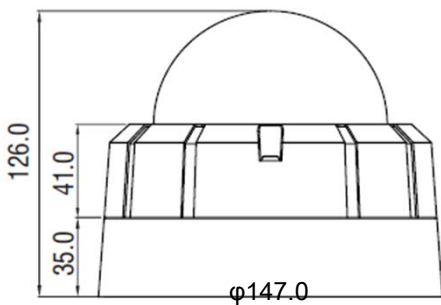

オプション:電源、ブラケット(これらは本体に付属していません)

信号方式	NTSC
撮像素子	1/3" Interline Transfer Type Color CCD
全体画素数	1028(H)x508(V)
有効画素数	976(H)x494(V)
水平解像度	カラー 700TV本
スキャン方式	2:1 インターレース
同期方式	内部同期
映像出力	1.0Vp-p コンポジット 75Ω
ガンマ補正	0.45~0.65
最低照度	0.3Lux (50IRE)/0.1lux
S/N 比	50dB以上
ホワイトバランス	ATW/Manual/PUSH
明るさ	1~20段階
シャープネス	1~20段階
逆光補正(BLC)	Off/On
ハイライト補正(HLC)	Off/On
デジタルWDR(ワイドダイナミックレンジ)	Off/Manual/Auto
DNR(デジタルノイズレダクション)	Off/Low/Middle/High
フリッカレス	Off/On
デイナイト	デイ/ナイト/オート/外部/CDS
電子シャッター	1/60 ~ 1/120,000 秒
デジタルスローシャッター(DSS)	Off/On(2倍~512倍)
デフォッグ(かすみ除去)	Off/Manual/Auto
ミラー	Off/垂直/水平/水平+垂直
動き感知	Off/4エリア
プライバシーマスク	Off/8エリア
レンズ	DCオートアイリスバリアフォーカルレンズ 2.8-11.0mm
電子ズーム	2倍~32倍
OSD設定	可
ケーブルコネクタ	映像:BNC、DC電源:DCプラグ
電源	DC12V ±10%
消費電力	350mA
外形寸法	φ147xH126 mm アクリルカバーφ100mm 本体アルミダイキャスト
重量	1.1kg カメラ本体775g、ドーム台座330g
使用環境温度/湿度	-10~50°C/RH0~85%
保管環境温度	-20~60°C
防水防塵保護等級	IP67

TD-CH370DSVFW

1/3" Outdoor Dome Camera Wetherproof IP67 with wide lens

屋外対応1/3"カラードームカメラ 広角レンズ2.8-11mm (IP67)

■コネクタ

 DC12V センター(+)

 BNC

■外形寸法

■取付方法