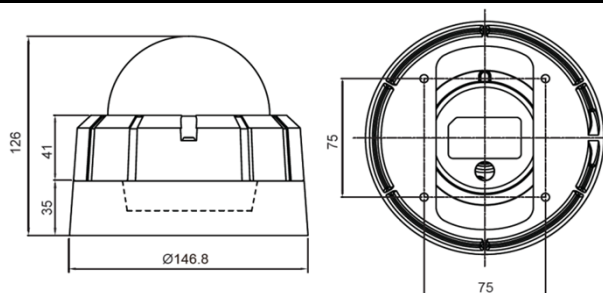

■外形図 単位:mm

製品の仕様・デザインは予告なく変更することがあります。

Apr-16

株式会社スリーディー

154-0004 東京都世田谷区太子堂4-1-1 TEL:03-5431-5971 FAX:03-5431-5970 e-mail:info@3d-inc.co.jp