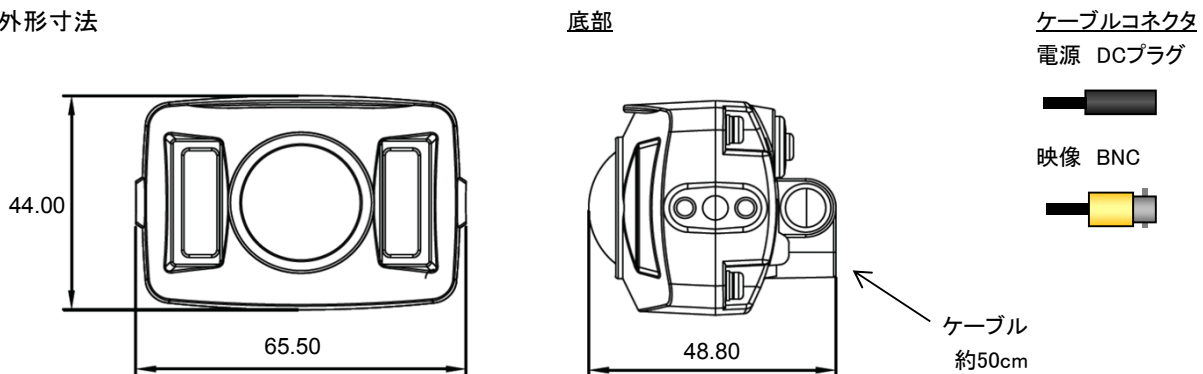

## Panoramic View AHD Camera with IR LED

180° パノラマカメラ 赤外線LED搭載 IP69

1/2.8" CMOS  
 解像度 1080p30  
 レンズ 1.85mm  
 水平画角120° ~180°、垂直最大110°  
 CoC制御対応  
 IP69K  
 固定用ブラケット付

オプション:DC電源TY-S12-1500(本体に付属していません)、リモコン

信号方式	AHD
撮像素子	1/2.8" CMOS sensor 2.0MP
解像度	1080p30 1920x1080
同期方法	内部同期
最低照度	0.1lux @F2.0(AGC ON)
S/N 比	50dB以上(AGC OFF)
電子シャッタースピード	1/60秒~1/50,000秒
DNR	2D、3D
レンズ	固定焦点レンズ 1.85mm (F2.0)
制御	CoC(同軸重畳制御)
制御信号	AHD-UTC ポーレート9600bps
角度	120° ~ 5° 単位で最大180° までCoCで設定可 デフォルト:140°
その他	フリップ、ミラー
同軸伝送距離	3C:300m、5C:500m
ケーブル長	約50cm ケーブル先端:BNC、DCプラグ
使用電源	DC12V ±10%
消費電流	1A
動作環境温度/湿度	-10°C ~ 50°C、RH90%未満
保管環境温度/湿度	-20°C ~ 70°C、RH90%未満
外形寸法(W×H×D)	W65.5xH44xD48.8mm
重量	約100g(ケーブル含まず)
材質	アルミニウム
防水防塵保護等級	IP69K
適合規格	CE、FCC
付属品	ブラケット、カメラ固定ボルト4本(左右各2個)、ブラケット取付ボルト

### ■外形寸法

製品の仕様・デザインは予告なく変更することがあります。

Jul-16