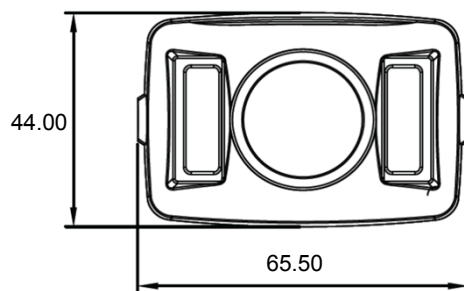

TS-AR380P

Panoramic View AHD Camera with IR LED

180° パノラマカメラ 赤外線LED搭載 IP69

1/2.8" CMOS
 解像度 1080p30
 レンズ 1.85mm
 水平画角120° ~ 180°、垂直最大110°
 CoC制御対応
 IP69K
 固定用ブラケット付

オプション: DC電源TY-S12-1500(本体に付属しておりません)、リモコン

信号方式	AHD
撮像素子	1/2.8" CMOS sensor 2.0MP
解像度	1080p30 1920x1080
同期方法	内部同期
最低照度	0.1lux @F2.0(AGC ON)
S/N 比	50dB以上(AGC OFF)
電子シャッタースピード	1/60秒~1/50,000秒
DNR	2D、3D
レンズ	固定焦点レンズ 1.85mm (F2.0)
制御	CoC(同軸重畳制御)
制御信号	AHD-UTC ポーレート9600bps
角度	120° ~ 5° 単位で最大180° までCoCで設定可 デフォルト:140°
その他	フリップ、ミラー
同軸伝送距離	3C: 300m、5C: 500m
ケーブル長	約50cm ケーブル先端: BNC、DCプラグ
使用電源	DC12V ±10%
消費電流	1A
動作環境温度/湿度	-10°C ~ 50°C、RH90%未満
保管環境温度/湿度	-20°C ~ 70°C、RH90%未満
外形寸法(W×H×D)	W65.5xH44xD48.8mm
重量	約100g(ケーブル含まず)
材質	アルミニウム
防水防塵保護等級	IP69K
適合規格	CE、FCC
付属品	ブラケット

■外形寸法

底部

ケーブルコネクタ
電源 DCプラグ

映像 BNC

ケーブル

製品の仕様・デザインは予告なく変更することがあります。

Jul-16