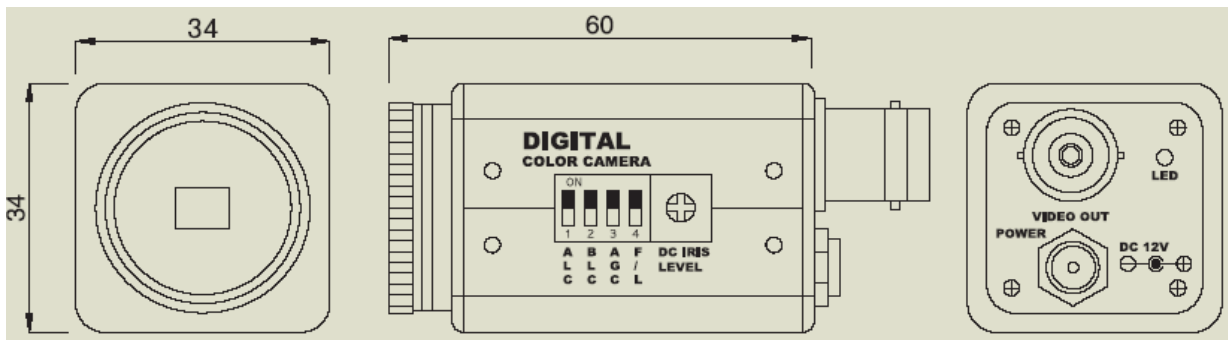

TS-CM348EX

1/3" Miniature Color Camera

1/3インチ 小型デジタルカラーカメラ

1/3" Exview CCD
 小型カメラ 奥行き6cm
 逆光補正機能付き
 水平解像度480本
 最低照度0.03lux

オプション: 各種レンズ、DC電源、カメラブラケット
 (これらは本体に付属していません)

信号方式	NTSC
撮像素子	1/3" Exview CCD
画素数	768(H) x 494(V)
スキャン方式	2:1 インターレース
同期方式	内部
ビデオ出力	1Vp-p コンポジット 75 Ω
水平解像度	480 本
ガンマ補正	0.45
最低照度	0.03lux
S/N 比	48dB以上
電子シャッターコントロール	オート(ON/OFF) 1/60~1/100,000秒
逆光補正	オート(ON/OFF)
レンズ	C または CSマウント
使用電源	DC 12V
消費電力	150mA
外形寸法(W×H×D)	34 x 34 x 60 mm
重量	約105g
動作環境温度	-10°C~+50°C RH95%
保管環境温度	-20°C~+60°C RH95%

■コントロールモード

No	ON	OFF
1	ELC	ALC
2	BLC ON	BLC OFF
3	AGC HIGH	AGC LOW
4	F/L ON	F/L OFF

■コネクタ形状

電源 : DCジャック
 映像 : BNC