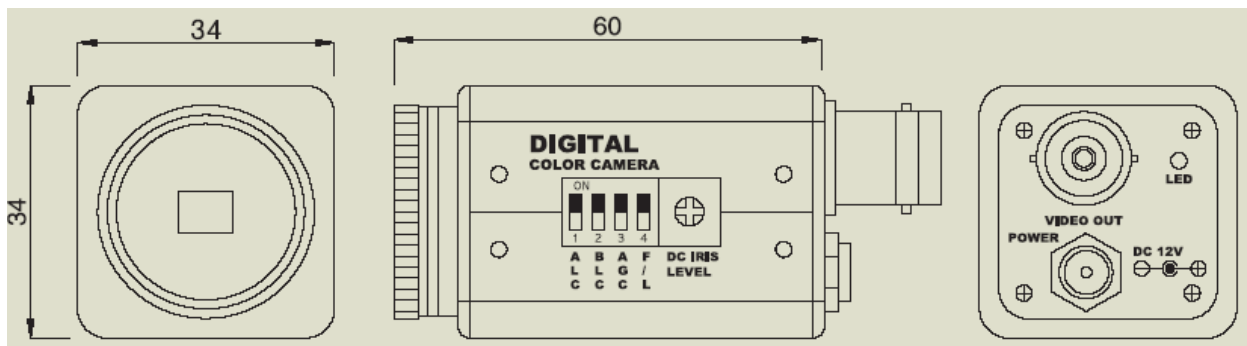

## 1/3" Miniature Color Camera

1/3インチ 小型デジタルカラーカメラ

1/3" Super HAD CCD  
 小型カメラ 奥行き6cm  
 逆光補正機能付き  
 水平解像度480本  
 最低照度0.1lux

オプション：各種レンズ、DC電源、カメラブラケット  
 (これらは本体に付属していません)

信号方式	NTSC
撮像素子	1/3" Super HAD CCD
画素数	510(H) x 492(V)
スキャン方式	2:1 インターレース
同期方式	内部
ビデオ出力	1V <sub>p-p</sub> コンポジット 75 Ω
水平解像度	480 本
ガンマ補正	0.45
最低照度	0.1lux
S/N 比	48dB以上
電子シャッターコントロール	オート(ON/OFF) 1/60~1/100,000秒
逆光補正	オート(ON/OFF)
レンズ	C または CSマウント
使用電源	DC 12V
消費電力	150mA
外形寸法(W×H×D)	34 x 34 x 60 mm
重量	約105g
動作環境温度	-10°C~+50°C RH95%
保管環境温度	-20°C~+60°C RH95%

### ■コントロールモード

No	ON	OFF
1	ELC	ALC
2	BLC ON	BLC OFF
3	AGC HIGH	AGC LOW
4	F/L ON	F/L OFF

### ■コネクタ形状

電源 : DCジャック  
 映像 : BNC