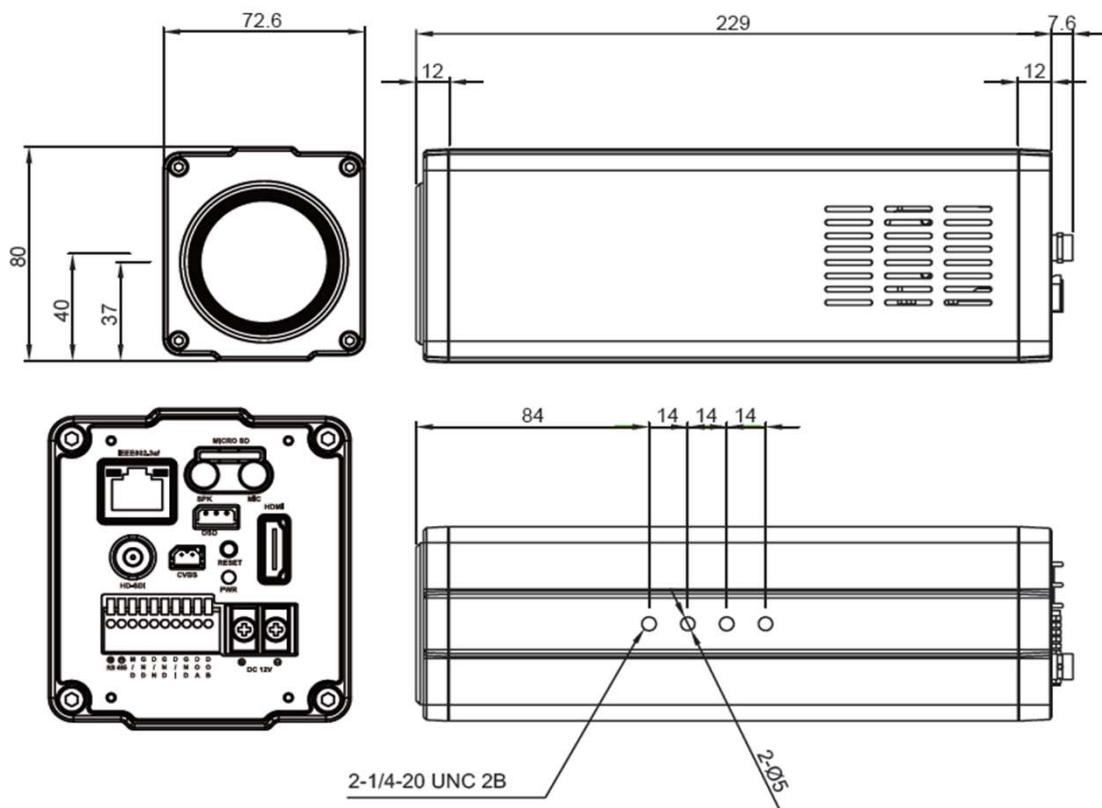

オプション:電源、ブラケット(これらは本体に付属していません)

カメラ	信号出力	HD-SDI / CVBS / HDMI、IP
	撮像素子	1/2" CMOS 2メガピクセル
	有効画素数	1937(H)x1097(V) 2.12MP
	解像度	1080P30FPS、720P60/30
	アスペクト比	16:9
	スキャン方法	プログレッシブ
	最低照度	カラー:0.15lux、白黒:0.01lux、 カラーDSS:0.375lux、白黒DSS:0.002lux
	S/N比	50dB以上(AGC OFF)
	シャッタースピード	1/30~1/30,000秒
	レンズ	光学30倍 6(F1.5)~180(F4.3)mm
	画角 水平x垂直	ワイド:(H)61.2° x(V)35.7°、テレ:(H)2.32° x1.31°
	電子ズーム	OFF/2倍~32倍
	電子スローシャッター	OFF/2倍/4倍
	自動利得調整(AGC)	OFF/ON
	逆光補正(BLC/WDR)	OFF/WDR/BLC/HLC
	デイナイト	Auto/DAY/NIGHT/EXT(外部)
	ホワイトバランス	Auto/One-push/Manual/Indoor/Outdoor
	デフォッグ	OFF/ON
	DNR	OFF/Low/Middle/High/Auto
	プライバシーマスク	OFF/ON 24エリア
	動き検知	OFF/ON 3エリア
	デジタルフリップ	Off/H/V/H&V
イメージエンハンスボード	処理対応解像度	720p30/60、1080i60、1080p30
	機能	Off/Auto/Manual
	エンハンスモード	Auto/Defog/Night
	エンハンスレベル	Auto/Manual
	消費電力	最大450mA(DC12V)
RS485制御	インターフェース	RS485(2線)
	制御プロトコル	PelcoD/PelcoP/Visca
	ボーレート	2400/4800/9600/19200/38400/57600/115200
環境	映像ケーブル	5CFB以上 ※HD-SDI用ケーブルを推奨
	伝送距離 HD-SDI	1080P 100m、720P 200m ※延長する場合は、距離毎に中継器が必要
	伝送距離 HD-TVI	1080 300m(RG59)
	電源	DC12V ±10%、PoE 802.3af
	定格電流	最大1A
	外形寸法	W72.6xH80xD229mm
	重量	約1.2kg
	使用環境温度/湿度	-10°C~50°C / RH 0%~90%
	保管環境温度	-20°C~60°C / RH 0%~90%

製品の仕様・デザインは予告なく変更することがあります。

Jan-17

TS-HDE230ZN

2Megapixel Low Light HD-SDI & IP Hybrid x30 Zoom Camera with image enhanced

HD-CCTV

2メガピクセル低照度 HD-SDI & IP 光学30倍ズームカメラ イメージエンハンスドボード搭載

2Mpx

通信	イーサネット	RJ45 10/100Base-T
画像圧縮方式		H.264、H.265/MJPEG
解像度		1920x1080, 1280x960, 1280x720, 1024x768, 800x600, 720x576, 640x480, 320x240
ストリーミング		トリプル
アラーム		入力1 / 出力1
音声圧縮方式		G7.11 u-law 双方向
IP		IPv4、IPv6対応
プロトコル		TCP/IP、UDP/IP、RTP(TCP)、RTCP、RTSP、NTP、HTTP、HTTPS、SSL、DHCP、PPPoE、FTP、SMTP、ICMP、IGMP 他
Micro SDカード		SD、SDHC対応
対応OS		Windows VISTA以降/MAC OS X以降
WEBビューアー		Microsoft IE, Firefox, Google Chrome, Apple Safari

■外形図 単位:mm

■HD-SDI接続例

※LANケーブルは、100m毎に中継が必要です。
 なお、ケーブルの質により、伝送距離は変わりますので、
 目安としてください。長距離の場合は、光等で通線下さい。

製品の仕様・デザインは予告なく変更することがあります。

Jan-17