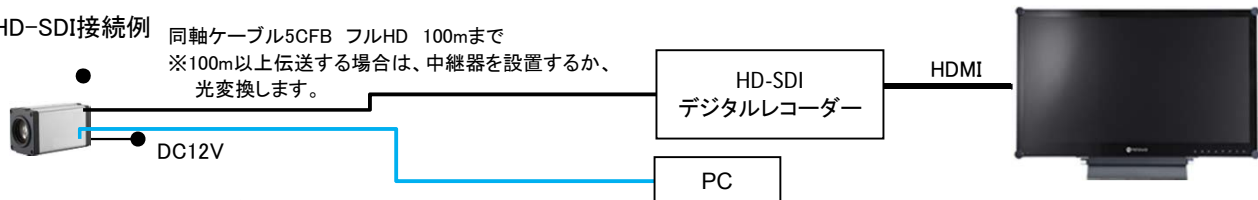

■HD-SDI接続例

※LANケーブルは、100m毎に中継が必要です。
なお、ケーブルの質により、伝送距離は変わりますので、
目安としてください。長距離の場合は、光等で通線下さい。

製品の仕様・デザインは予告なく変更することがあります。

Jan-17