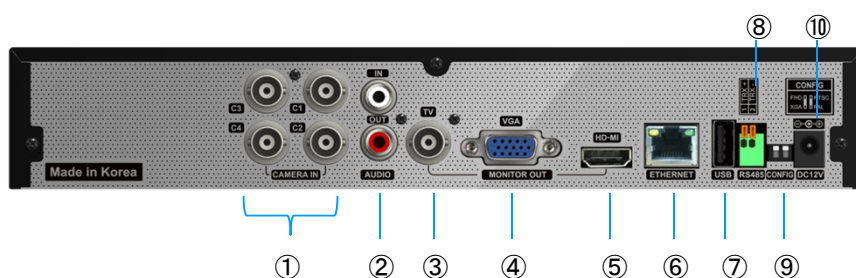

製品の仕様・デザインは予告なく変更することがあります。

Oct-17

TRD-1404HZ(Rev.2)

4ch Multi-format Digital Video Recorder H.264 with HDMI out

4ch デジタルビデオレコーダー H.264画像圧縮方式 HDMI出力

■ 前面

■ 背面

- | | |
|--------------------------|---------------------------|
| ① カメラ入力 (AHD/TVI/CVI/CV) | ⑥ LANポート |
| ② 音声入力/出力 | ⑦ USBポート |
| ③ 映像出力 (コンポジットビデオ) | ⑧ ターミナルブロック RS485制御 |
| ④ 映像出力 VGA (アナログRGB) | ⑨ DIPスイッチ |
| ⑤ 映像出力 HDMI | ⑩ DC12V電源入力 (付属電源アダプター接続) |