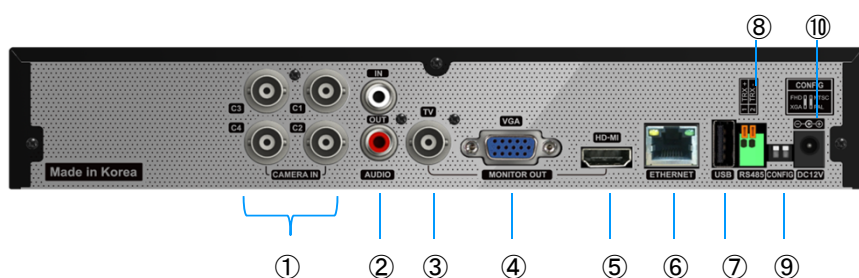

製品の仕様・デザインは予告なく変更することがあります。

May-18

TRD-1404HZ(Rev.2)

4ch Multi-format Digital Video Recorder H.264 with HDMI out

4ch デジタルビデオレコーダー H.264画像圧縮方式 HDMI出力

■ 前面

■ 背面

- | | |
|--------------------------|---------------------------|
| ① カメラ入力 (AHD/TVI/CVI/CV) | ⑥ LANポート |
| ② 音声入力/出力 | ⑦ USBポート |
| ③ 映像出力 (コンポジットビデオ) | ⑧ ターミナルブロック RS485制御 |
| ④ 映像出力 VGA (アナログRGB) | ⑨ DIPスイッチ |
| ⑤ 映像出力 HDMI | ⑩ DC12V電源入力 (付属電源アダプター接続) |