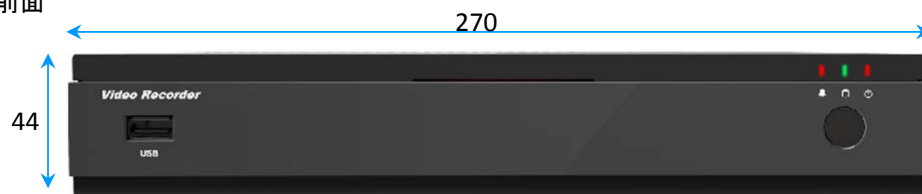

製品の仕様・デザインは予告なく変更することがあります。

May-18

TRD-1404HZ(Rev.2)

4ch Multi-format Digital Video Recorder H.264 with HDMI out

4ch デジタルビデオレコーダー H.264画像圧縮方式 HDMI出力

■ 前面

■ 背面

- | | |
|--------------------------|---------------------------|
| ① カメラ入力 (AHD/TVI/CVI/CV) | ⑥ LANポート |
| ② 音声入力/出力 | ⑦ USBポート |
| ③ 映像出力 (コンポジットビデオ) | ⑧ ターミナルブロック RS485制御 |
| ④ 映像出力 VGA (アナログRGB) | ⑨ DIPスイッチ |
| ⑤ 映像出力 HDMI | ⑩ DC12V電源入力 (付属電源アダプター接続) |