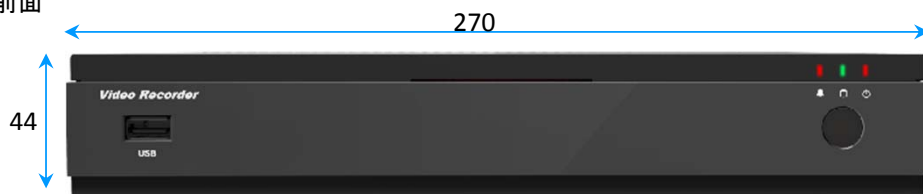

製品の仕様・デザインは予告なく変更することがあります。

Oct-17

TRD-1404HZ(Rev.2)

4ch Multi-format Digital Video Recorder H.264 with HDMI out

4ch デジタルビデオレコーダー H.264画像圧縮方式 HDMI出力

■ 前面

■ 背面

- | | |
|--------------------------|---------------------------|
| ① カメラ入力 (AHD/TVI/CVI/CV) | ⑥ LANポート |
| ② 音声入力/出力 | ⑦ USBポート |
| ③ 映像出力 (コンポジットビデオ) | ⑧ ターミナルブロック RS485制御 |
| ④ 映像出力 VGA (アナログRGB) | ⑨ DIPスイッチ |
| ⑤ 映像出力 HDMI | ⑩ DC12V電源入力 (付属電源アダプター接続) |