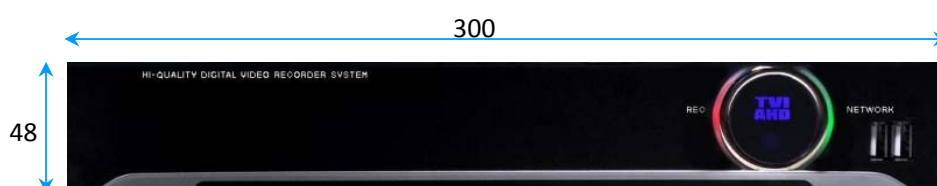

TRD-HT1816/HT1408/HT1204

TVI / AHD / CVBS Video Recording System H.264 with HDMI o

TVI/AHD/CVBS マルチフォーマット デジタルビデオレコーダー H.264画像圧縮方式 HDMI出力

TVI / AHD / CVBS 対応
 接続時、信号自動検出
 チャンネル別に録画設定可
 HDMI、VGA出力
 カメラ台数に対応した音声入力数
 コンパクトなボディ

CMS(専用集中監視ソフトウェア)対応

型番	TRD-UT1204	TRD-UT1408	TRD-UT1816
映像入力	4	8	16
画像圧縮方式	H.264		
解像度	TVI 720p25,30/1080p25,30, AHD 720p25,30/1080p25,30, Composite/960H/Mixed		
録画解像度	1080p (1080p25,30), 720p (720p25,30), 960H, D1 (Composite, 960H)		
録画FPS	120fps@720p 60fps@1080p	240fps@720p120fps@1080p	480fps@720p240fps@1080p
録画画質	-		
内蔵HDD(最大6TB)	1		2
音声入力(RCA)	4	8	8+8(DB15)
音声出力	1 RCA		
モニター出力	HDMI/VGA		
出力解像度	1280X1024, 1280X720, 1920X1080		
表示パターン	1, 4	1, 4, 6, 8, 9	1, 4, 6, 8, 9, 13, 16
センサー入力	4 (NC, NO selectable)		
リレー出力	1		
バックアップ	USB(2.0) x 2, Network		
電子ズーム	x1, x4, x16		
ATM/POS	1 RS232		
ネットワーク	Megabit		Gigabit
伝送速度	50fps@480x256	240fps@480x256	240fps@480x256
ビューアー	CMS 他		
伝送解像度	最大480x256@1080p/720p, CIF@960H/D1		
USBポート	2(前面)		2(前面/背面各1)
電源	DC12V ± 10% 2A		DC12V ± 10% 5A
消費電力	24W		60W
動作環境温度	5°C ~ 40°C		
外形寸法	W300 x H48 x D210 mm		W380 x H50 x D340 mm
重量(HDD含まず)			
適合規格	CE, FCC, RoHS		
付属品	リモートコントローラー(単4電池2本)、マウス、DC12V電源アダプター、ACコード、		