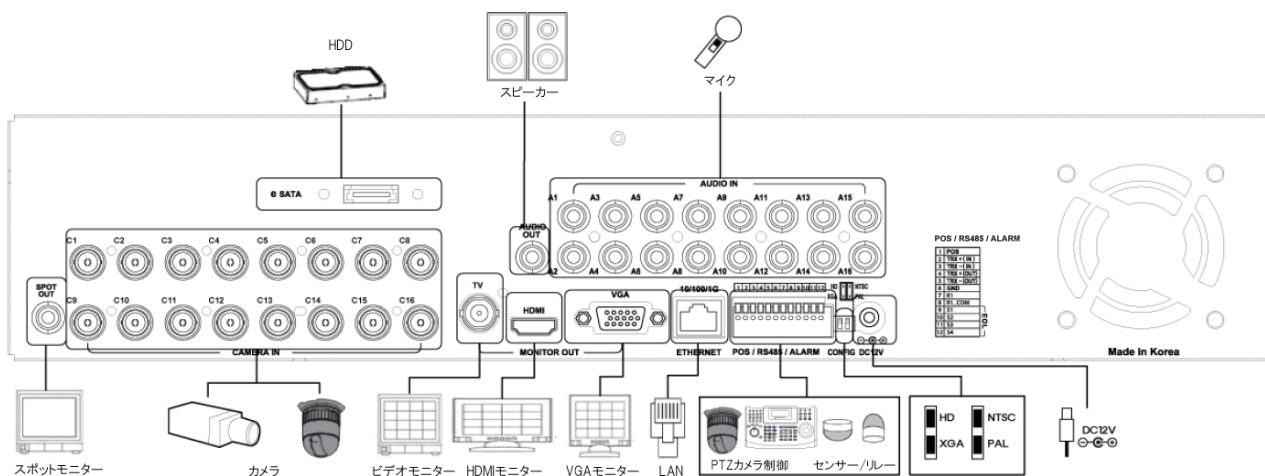

TRD-HU8416

16ch HD-SDI Universal Digital Video Recording System H.264

16ch HD-SDI ユニバーサルデジタルビデオレコーダー H.264画像圧縮方式

■前面

■背面

■付属リモコン

■VMS集中管理ソフトウェア(オプション)

■推奨PC仕様