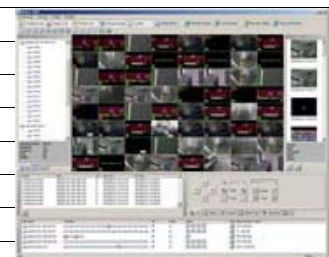

**TRD-N9216****Network Digital Video Recording System 16ch H.264**

16IPカメラ対応 デジタルビデオネットワークレコーダー H.264

HDD 6枚搭載可 最大3TB×6=18TB
 ONVIF 16 IPカメラ
 HDMI出力
 1080p 480FPS/CH合計
 解像度 1080p/720p/960H
 ネットワーク伝送速度 8FPS/CH @720P

対応IPカメラ	ONVIF 2.2 (Profile-S)
接続数	16 IPカメラ
圧縮方式(映像/音声)	H.264 / G.723
本体内蔵HDD	標準2TB～ ※HDD最大6個まで増設可
ライブフレームレート	120FPS
画面分割モード(ライブ/再生)	ライブ映像:16/9/4/1/SEQ / 再生映像:16/9/4/1
録画フレームレート	480FPS@1080p(全CH合計)
録画解像度(pixels)	1080p / 720p / 960H
ビットレート	最大8Mbps/CH
画質	ネットワーク環境による
モニター解像度	HDMI/VGA: Full HD(1920x1080)、XGA(1024x768)、ビデオ: 720x480
録画モード	スケジュール、連続、手動、イベント(センサー/動き検知/音声)
録画検索	時間、動き感知、センサー / カレンダーで簡単検索
バックアップインターフェース	内蔵CD/DVDRドライブ、2 eSATA、USB2.0外部メディア、ネットワーク
リモート操作	専用ソフトウェア VMS
リモート閲覧	コンピュータ(WindowsXP/InternetExplorer6.0以上)、PDA(170x130)
映像入力	RJ45
映像出力	1コンポジットビデオ(BNC)、1VGA(D-Sub15Pin)、1HDMI
音声入力	RJ45
音声出力	HDMI
ポストアラーム	5秒～5分
センサー入力	4 NC/NO - ターミナルブロック
リレー出力	1
POS・ATMインターフェース	8 RS-232C(Simplex) 端子台
PTZカメラインターフェース	RS485(Half Duplex) 端子台
ネットワークインターフェイス	Ethernet 10/100/1000 RJ45
プロトコル	TCP
伝送スピード	最大8fps@960H/CH
解像度	最大1080p
クライアント数	最大15ユーザー(管理者含む)
操作方法	前面タッチボタン、付属リモコン、USB2.0マウス、ネットワーク経由
ファームウェア更新	ネットワーク経由、USBメモリ
OS	Embedded Linux
電源	AC90-250V 50/60Hz
消費電力	80W
使用温度範囲/湿度範囲	5℃～40℃
外形寸法(WxDxH)	440x430x88 mm
質量	約8kg(HD含まず)
材質	スチール
適合規格	CE、FCC、RoHS指令