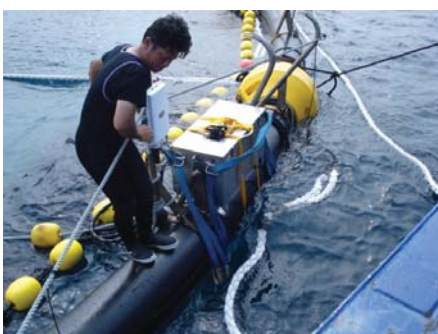

TS-HSW370PAF

φ154 x L370mm

NTSC TVI HD-SDI EX-SDI

マルチフォーマットカメラモジュール内蔵。OSDメニューより、信号タイプ選択。用途に合わせて、適正な映像信号で撮影を実現。

ライブ閲覧・録画

TS-HSW370SEC 低照度光学3倍ズーム 海中カメラ

THS-NX343/TS-HDL200 低照度海中カメラ

海上 無線伝送システム

TS-HSW370PAF 海中カメラ