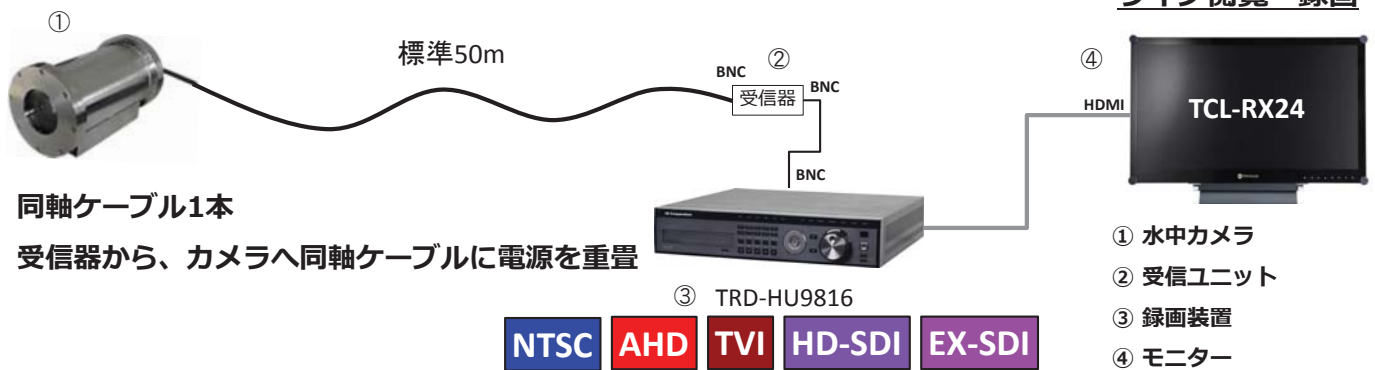

TS-HSW370PAF

φ154 x L370mm

NTSC TVI HD-SDI EX-SDI

マルチフォーマットカメラモジュール内蔵。OSDメニューより、信号タイプ選択。用途に合わせて、適正な映像信号で撮影を実現。

ライブ閲覧・録画

TS-HSW370SEC 低照度光学3倍ズーム 海中カメラ

THS-NX343/TS-HDL200 低照度海中カメラ

海上 無線伝送システム

TS-HSW370PAF 海中カメラ