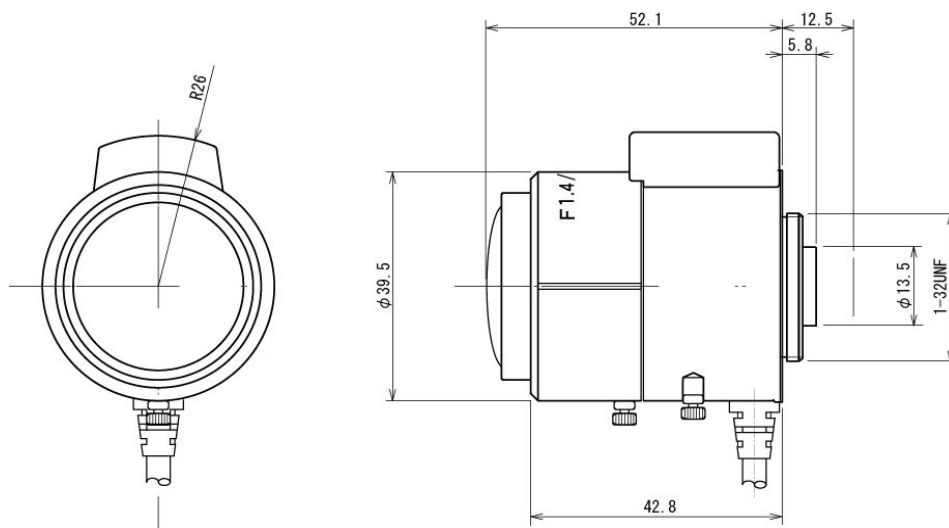

**TLV-1634DC-CS****Vari-Focal Lens 1.6~3.4mm F1.4**

1.6~3.4mmバリフォーカルDC自動絞りレンズ

| | |
|---------------|---|
| 画面寸法 | 1/3" |
| マウント | CS |
| 焦点距離 | 1.6~3.4mm |
| 絞り範囲 | F1.4~360 |
| 画角(対角×水平×垂直) | ワイド時:180° × 180° × 114.1° テレ時:106.1° × 84.3° × 55.8° |
| 最短撮影距離 | 0.2m |
| 外形寸法(径×高さ×長さ) | 45.8×39.5×52.1mm |
| 重量 | 105g |
| 注記 | マニュアル フォーカス マニュアル ズーム DCオートアイリス 4Pコネクタ付 |

【外観図】

【回路図】

製品の仕様・デザインは予告なく変更することがあります。

May-06