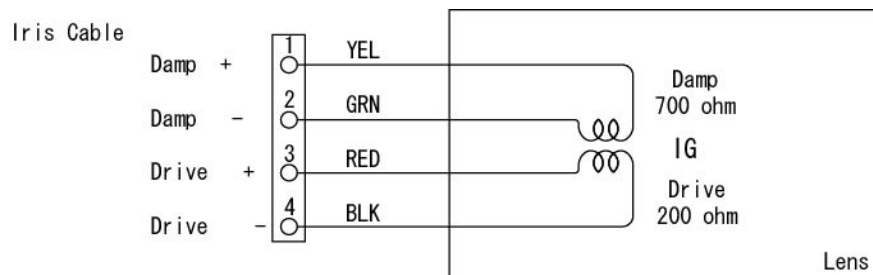

【回路図】

製品の仕様・デザインは予告なく変更することがあります。

May-06