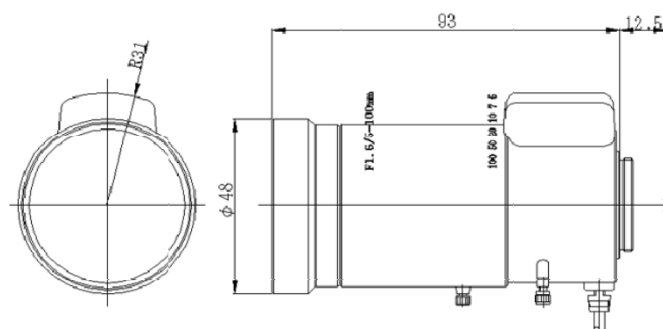

## Vari-Focal Lens 5.0~100.0mm F1.6

5.0-100.0mmバリフォーカルDC自動絞りレンズ

画面寸法	1/3"
マウント	CS
焦点距離	5.0-100.0mm
絞り範囲	F1.6~360
画角(対角×水平×垂直)	ワイド時:64.6° × 52.7° × 40.0° テレ時:3.5° × 2.8° × 2.1°
最短撮影距離	5mm時にて、0.3m
至近距離時の撮影範囲	ワイド時:32.2(水平)×23.6cm(垂直) テレ時:6.7(水平)×5.0cm(垂直)
外形寸法(径×高さ×長さ)	48.0×93.0mm
重量	190g
注記	マニュアル フォーカス マニュアル ズーム DCオートアイリス 4Pコネクター付

### 【外観図】