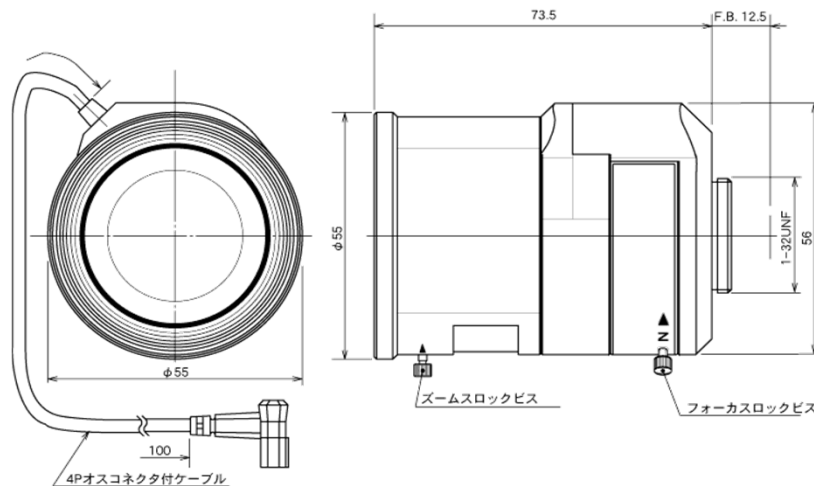

TLV-5050DC-CS

Vari-Focal Lens 5.0~50mm F1.45

5.0-50mmバリフォーカルDC自動絞りレンズ

画面寸法	1/3"
マウント	CS
焦点距離	5.0-50mm
絞り範囲	F1.45~360
画角(対角×水平×垂直)	ワイド時:71.9° × 54.2° × 40.4° テレ時:7.5° × 5.6° × 4.2°
最短撮影距離	0.3m
至近距離時の撮影範囲	ワイド時:30.7(水平)×22.1cm(垂直) テレ時:2.9(水平)×2.2cm(垂直)
外形寸法(径×高さ×長さ)	55.0×56.0×73.5mm
重量	140g
注記	マニュアル フォーカス マニュアル ズーム DCオートアイリス 4Pコネクター付

【外観図】

【回路図】