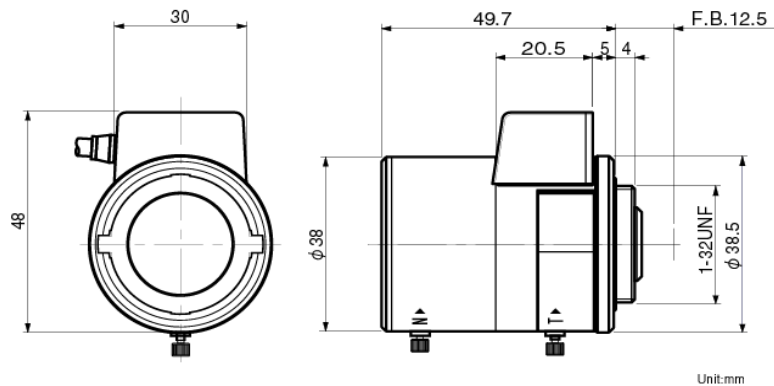

**TLV-A3080DC-CS****IR・Vari-Focal Lens 3.0~8.0mm F0.95(Day&Night)**

3.0-8.0mmバリフォーカルDC自動絞りレンズ(ディナイト対応)

画面寸法	1/3"
マウント	CS
焦点距離	3-8mm
絞り範囲	F 0.95~360
画角(対角×水平×垂直)	ワイド時:121.7° × 94.3° × 68.9° テレ時:45.1° × 36.0° × 26.9°
最短撮影距離	0.3m
至近距離時の撮影範囲	ワイド時:64.7(水平)×41.2cm(垂直) テレ時:19.5(水平)×14.3cm(垂直)
外形寸法(径×高さ×長さ)	38.0×48.0×49.7mm
重量	64g
注記	マニュアル フォーカス マニュアル ズーム DCオートアイリス 4Pコネクター付
ディナイトカメラ・IR対応	可視光域~近赤外域

【外観図】

【回路図】