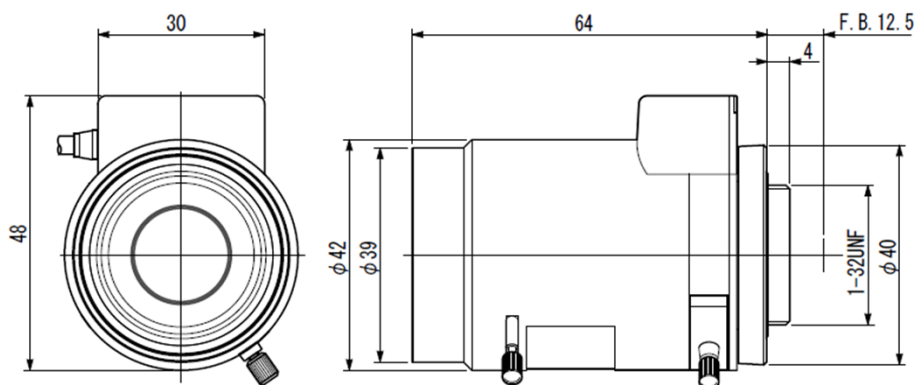

**TLV-A5055DC-CS****IR・Vari-Focal Lens 5.0~55.0mm F1.4 (Day & Night)**

5.0-55.0mmバリフォーカルDC自動絞りレンズ(デイナイト対応)

画面寸法	1/3"
マウント	CS
焦点距離	5.0-55.0mm
絞り範囲	F1.4~360
画角(対角×水平×垂直)	ワイド時:65.3° × 53.1° × 40.0° テレ時:7.0° × 4.8° × 3.6°
最短撮影距離	5mm時にて、0.3m 55mm時にて、0.8m
至近距離時の撮影範囲	ワイド時:30.0(水平)×21.8cm(垂直) テレ時:6.7(水平)×5.0cm(垂直)
外形寸法(径×高さ×長さ)	42.0×48.0×64.0mm
重量	93g
注記	マニュアル フォーカス マニュアル ズーム DCオートアイリス 4Pコネクター付

## 【外観図】