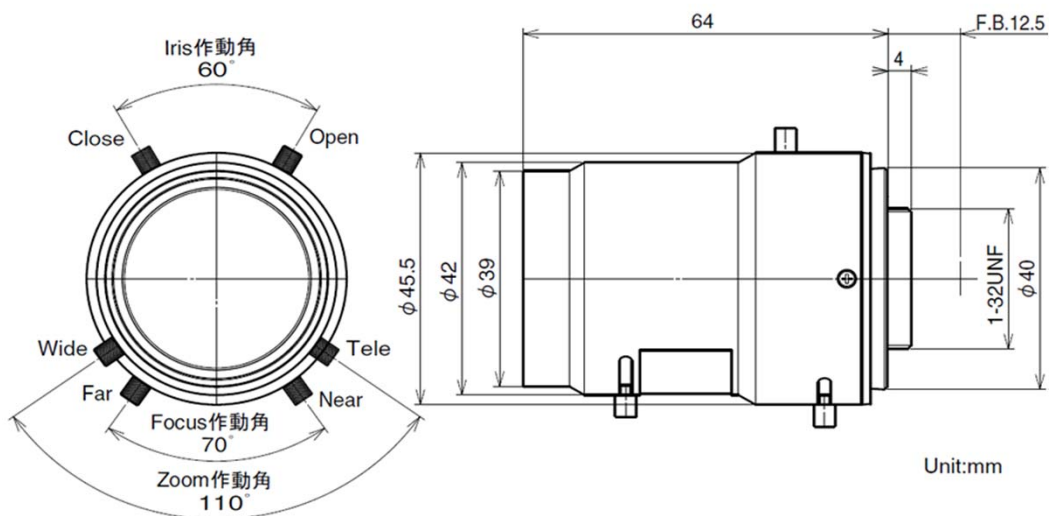

TLV-A5055M-CS

Vari-Focal & Manual Iris Lens 5.0~55.0mm F1.4

5.0-55.0mmバリフォーカル手動絞りレンズ(デイトライト対応)

画面寸法	1/3"、1/4"
マウント	CS
焦点距離	5.0-55.0mm ズーム比 11倍
絞り範囲	F1.4~Close
画角(対角×水平×垂直)	ワイド時:65.3° × 53.1° × 40.0° テレ時:7.0° × 4.8° × 3.6°
最短撮影距離	5mm時にて、0.3m 55mm時にて、0.8m
最大画面寸法	4.8×3.6mm (φ6mm)
至近距離時の撮影範囲	ワイド時:30.0(水平)×21.8cm(垂直) テレ時:6.7(水平)×5.0cm(垂直)
バックフォーカス	11.47以上(Air)
フランジバック	12.5mm
動作環境温度	-10°C~50°C
外形寸法(径×長さ)	φ45.5×L64.0mm
重量	83g
注記	マニュアル フォーカス マニュアル ズーム マニュアル アイリス

【外観図】

※偏光フィルター等を取り付けることも可能です。

フィルタージャケット(別売)をご用意いたしますので、その旨お知らせください。(対応フィルターφ46mm)

製品の仕様・デザインは予告なく変更することがあります。

Oct-14

株式会社スリーディー

158-0098 東京都世田谷区上用賀4-24-9 TEL:03-5451-0511 FAX:03-5451-0510 e-mail:info@3d-inc.co.jp