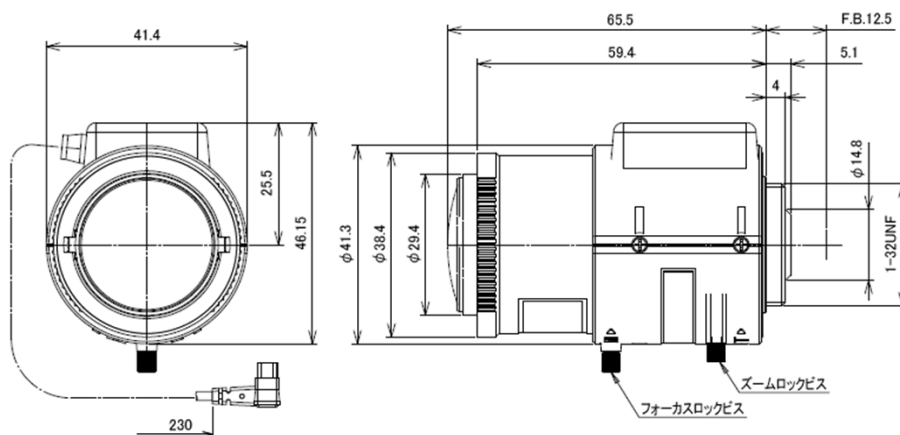

**TLV-H2812DC-CS****Mega Pixel Vari-Focal Lens 2.8~12mm F1.4(Day & Night)**

メガピクセルカメラ用2.8-12.0mmバリフォーカルDC自動絞りレンズ(デイナイト対応)

解像力 3メガピクセル以上

デイナイト対応

DCオートアイリス

画面寸法	1/3"
マウント	CS
焦点距離	2.8-12.0mm
絞り範囲	F1.4~360相当 オートクローズシステム
画角(水平×垂直)	ワイド時:97.9° × 72.5° テレ時:25.0° × 18.8°
最短撮影距離	0.3m
バックフォーカス	7.84mm(in air)
フランジバック	12.5mm
外形寸法	W41.3xH46.15xD65.5mm
重量	約80g
フォーカス	マニュアル
ズーム	マニュアル
アイリス	ガルバノメータ駆動DCオートアイリス ※マニュアルアイリスタイプもございます 4Pコネクタ付

## 【外観図】