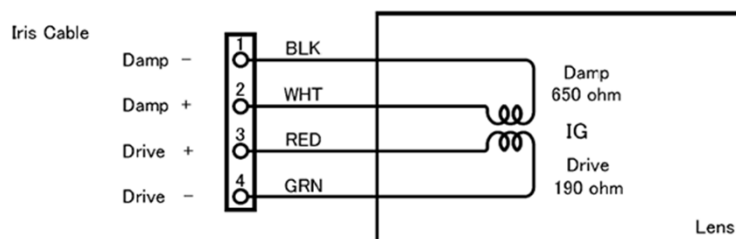

製品の仕様・デザインは予告なく変更することがあります。

Jun-12

株式会社スリーディー

154-0004 東京都世田谷区太子堂4-1-1 TEL:03-5431-5971 FAX:03-5431-5970 e-mail:info@3d-inc.co.jp